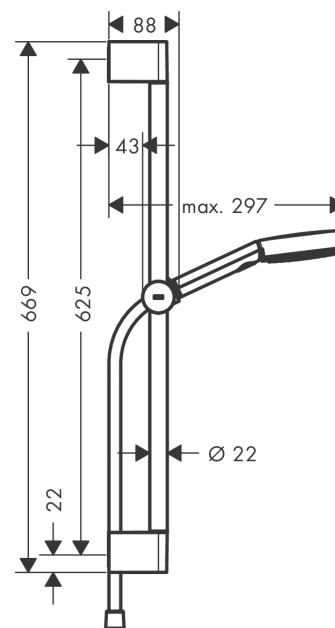

**Pulsify Select S****Sprchová sada 105 3jet Relaxation EcoSmart se sprchovou tyčí 65 cm**Povrchové úpravy: **matná bílá** Číslo položky: **24161700****Popis****Vlastnosti**

- zahrnuje: ruční sprcha, jezdec, sprchová tyč, sprchová hadice
- velikost sprchové hlavice: 105 mm
- druh proudu: PowderRain, IntenseRain, masážní proud
- pohodlné přepínání tlačítkem Select
- maximální průtok při 0,3 MPa: 8,2 l/min
- min. průtokový tlak: 1,2 bar
- Sprchová hadice s kuželovou maticí na obou koncích
- otočný spoj zabraňuje zapletení hadice
- upevnění na stěnu: upevnění šrouby
- opěrky na stěnu z plastu
- délka tyče: 669.0 mm
- průměr tyče: 22 mm
- profil tyče: kulatý
- rozteč vrtání 625 mm
- výškově nastavitelný držák ruční sprchy s jezdcem Push s aretačním tlačítkem
- držák ruční sprchy z plastu/kovu

## Pulsify Select S

Sprchová sada 105 3jet Relaxation EcoSmart se sprchovou tyčí 65 cm

Povrchové úpravy: **matná bílá** Číslo položky: **24161700**

### Průtokový diagram

Spotřební hodnoty byly v praxi měřeny na příslušných armaturách (termostat/baterie/podomítkový ventil).