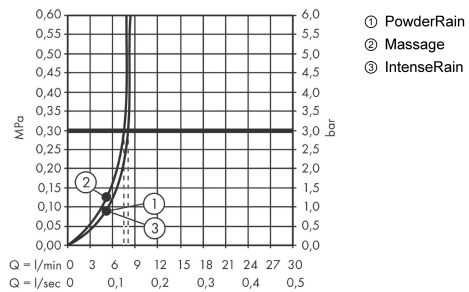

**Pulsify Select S****Sprchová sada 105 3jet Relaxation EcoSmart se sprchovou tyčí 65 cm**Povrchové úpravy: **matná bílá** Číslo položky: **24161700****Popis****Vlastnosti**

- zahrnuje: ruční sprcha, jezdec, sprchová tyč, sprchová hadice
- velikost sprchové hlavice: 105 mm
- druh proudu: PowderRain, IntenseRain, masážní proud
- pohodlné přepínání tlačítkem Select
- maximální průtok při 0,3 MPa: 8,2 l/min
- min. průtokový tlak: 1,2 bar
- Sprchová hadice s kuželovou maticí na obou koncích
- otočný spoj zabraňuje zapletení hadice
- upevnění na stěnu: upevnění šrouby
- opěrky na stěnu z plastu
- délka tyče: 669.0 mm
- průměr tyče: 22 mm
- profil tyče: kulatý
- rozteč vrtání 625 mm
- výškově nastavitelný držák ruční sprchy s jezdcem Push s aretačním tlačítkem
- držák ruční sprchy z plastu/kovu

## Pulsify Select S

Sprchová sada 105 3jet Relaxation EcoSmart se sprchovou tyčí 65 cm

Povrchové úpravy: **matná bílá** Číslo položky: **24161700**

### Průtokový diagram

Spotřební hodnoty byly v praxi měřeny na příslušných armaturách (termostat/baterie/podomítkový ventil).