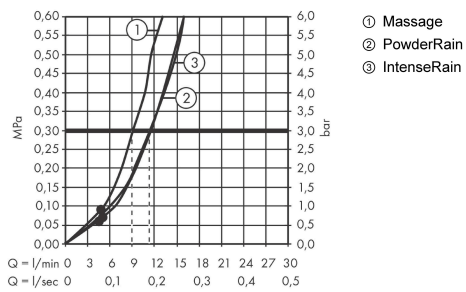

Pulsify Select S**Sprchová sada 105 3jet Relaxation se sprchovou tyčí 90 cm**Povrchové úpravy: **matná černá** Číslo položky: **24170670****Popis****Vlastnosti**

- zahrnuje: ruční sprcha, sprchová tyč, sprchová hadice, jezdec
- velikost sprchové hlavice: 105 mm
- druh proudu: PowderRain, IntenseRain, masážní proud
- pohodlné přepínání tlačítkem Select
- maximální průtok při 0,3 MPa: 11,4 l/min
- min. průtokový tlak: 0,1 MPa
- Sprchová hadice s kuželovou maticí na obou koncích
- otočný spoj zabraňuje zapletení hadice
- upevnění na stěnu: upevnění šrouby
- opěrky na stěnu z plastu
- délka tyče: 959,0 mm
- průměr tyče: 22 mm
- profil tyče: kulatý
- rozteč vrtání 915 mm
- výškově nastavitelný držák ruční sprchy s jezdcem Push s aretačním tlačítkem
- držák ruční sprchy z plastu/kovu

Technologie**Ocenění za design**

reddot winner 2021

Obrázek výrobku**Kótovaný výkres**

Pulsify Select S

Sprchová sada 105 3jet Relaxation se sprchovou tyčí 90 cm

Povrchové úpravy: matná černá Číslo položky: 24170670

Průtokový diagram

Spotřební hodnoty byly v praxi měřeny na příslušných armaturách (termostat/baterie/podomítkový ventil).