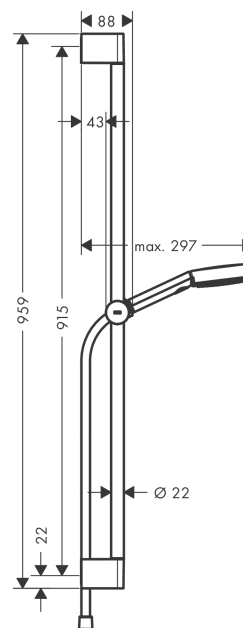

Pulsify Select S**Sprchová sada 105 3jet Relaxation se sprchovou tyčí 90 cm**Povrchové úpravy: **matná černá** Číslo položky: **24170670****Popis****Vlastnosti**

- zahrnuje: ruční sprcha, sprchová tyč, sprchová hadice, jezdec
- velikost sprchové hlavice: 105 mm
- druh proudu: PowderRain, IntenseRain, masážní proud
- pohodlné přepínání tlačítkem Select
- maximální průtok při 0,3 MPa: 11,4 l/min
- min. průtokový tlak: 0,1 MPa
- Sprchová hadice s kuželovou maticí na obou koncích
- otočný spoj zabraňuje zapletení hadice
- upevnění na stěnu: upevnění šrouby
- opěrky na stěnu z plastu
- délka tyče: 959,0 mm
- průměr tyče: 22 mm
- profil tyče: kulatý
- rozteč vrtání 915 mm
- výškově nastavitelný držák ruční sprchy s jezdcem Push s aretačním tlačítkem
- držák ruční sprchy z plastu/kovu

Technologie**Ocenění za design**

reddot winner 2021

Obrázek výrobku**Kótovaný výkres**

Pulsify Select S

Sprchová sada 105 3jet Relaxation se sprchovou tyčí 90 cm

Povrchové úpravy: matná černá Číslo položky: 24170670

Průtokový diagram

Spotřební hodnoty byly v praxi měřeny na příslušných armaturách (termostat/baterie/podomítkový ventil).