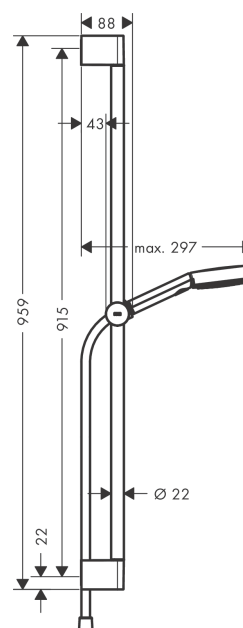

#### Vlastnosti

- zahrnuje: ruční sprcha, sprchová tyč, sprchová hadice, jezdec
- velikost sprchové hlavice: 105 mm
- druh proudu: PowderRain, IntenseRain, masážní proud
- pohodlné přepínání tlačítkem Select
- maximální průtok při 0,3 MPa: 8,2 l/min
- min. průtokový tlak: 1,2 bar
- otočný spoj zabraňuje zapletení hadice
- opěrky na stěnu z plastu
- délka tyče: 959.0 mm
- průměr tyče: 22 mm
- profil tyče: kulatý
- rozteč vrtání 915 mm
- výškově nastavitelný držák ruční sprchy s jezdcem Push s aretační tlačítkem
- držák ruční sprchy z plastu/kovu

### Obrázek výrobku

### Kótovaný výkres

### Průtokový diagram

Q = l/min 0 3 6 9 12 15 18 21 24 27 30  
Q = l/sec 0 0,1 0,2 0,3 0,4 0,5

Spotřební hodnoty byly v praxi měřeny na příslušných armaturách (termostat/baterie/podomítkový ventil).