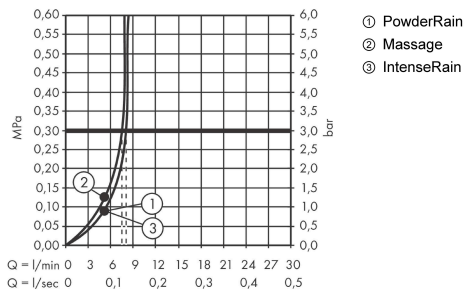

Pulsify Select S

Sprchová sada 105 3jet Relaxation EcoSmart se sprchovou tyčí 90 cm

Povrchové úpravy: **chrom** Číslo položky: **24171000**

Průtokový diagram

Q = l/min 0 3 6 9 12 15 18 21 24 27 30
Q = l/sec 0 0,1 0,2 0,3 0,4 0,5

Spotřební hodnoty byly v praxi měřeny na příslušných armaturách (termostat/baterie/podomítkový ventil).