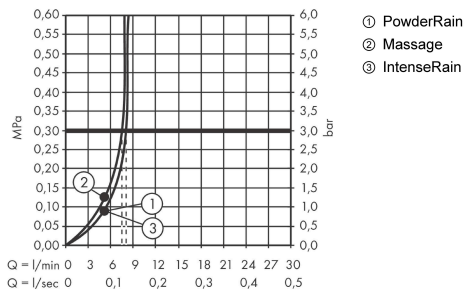

Pulsify Select S**Sprchová sada 105 3jet Relaxation EcoSmart se sprchovou tyčí 90 cm**Povrchové úpravy: **matná černá** Číslo položky: **24171670****Popis****Vlastnosti**

- zahrnuje: ruční sprcha, sprchová tyč, sprchová hadice, jezdec
- velikost sprchové hlavice: 105 mm
- druh proudu: PowderRain, IntenseRain, masážní proud
- pohodlné přepínání tlačítkem Select
- maximální průtok při 0,3 MPa: 8,2 l/min
- min. průtokový tlak: 1,2 bar
- otočný spoj zabraňuje zapletení hadice
- opěrky na stěnu z plastu
- délka tyče: 959.0 mm
- průměr tyče: 22 mm
- profil tyče: kulatý
- rozteč vrtání 915 mm
- výškově nastavitelný držák ruční sprchy s jezdcem Push s aretační tlačítkem
- držák ruční sprchy z plastu/kovu

Technologie**Ocenění za design**

reddot winner 2021

**Obrázek výrobku****Kótovaný výkres**

Pulsify Select S

Sprchová sada 105 3jet Relaxation EcoSmart se sprchovou tyčí 90 cm

Povrchové úpravy: matná černá Číslo položky: 24171670

Průtokový diagram

Spotřební hodnoty byly v praxi měřeny na příslušných armaturách (termostat/baterie/podomítkový ventil).