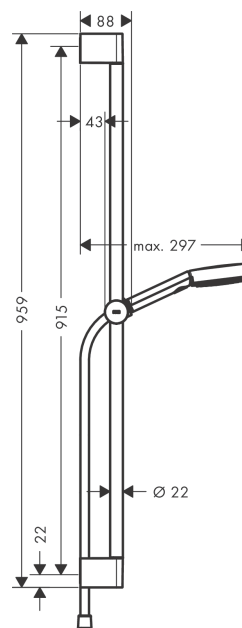

Pulsify Select S**Sprchová sada 105 3jet Relaxation EcoSmart se sprchovou tyčí 90 cm**Povrchové úpravy: **matná černá** Číslo položky: **24171670****Popis****Vlastnosti**

- zahrnuje: ruční sprcha, sprchová tyč, sprchová hadice, jezdec
- velikost sprchové hlavice: 105 mm
- druh proudu: PowderRain, IntenseRain, masážní proud
- pohodlné přepínání tlačítkem Select
- maximální průtok při 0,3 MPa: 8,2 l/min
- min. průtokový tlak: 1,2 bar
- otočný spoj zabraňuje zapletení hadice
- opěrky na stěnu z plastu
- délka tyče: 959.0 mm
- průměr tyče: 22 mm
- profil tyče: kulatý
- rozteč vrtání 915 mm
- výškově nastavitelný držák ruční sprchy s jezdcem Push s aretační tlačítkem
- držák ruční sprchy z plastu/kovu

Technologie**Ocenění za design**

reddot winner 2021

**Obrázek výrobku****Kótovaný výkres**

Pulsify Select S

Sprchová sada 105 3jet Relaxation EcoSmart se sprchovou tyčí 90 cm

Povrchové úpravy: matná černá Číslo položky: 24171670

Průtokový diagram

Spotřební hodnoty byly v praxi měřeny na příslušných armaturách (termostat/baterie/podomítkový ventil).