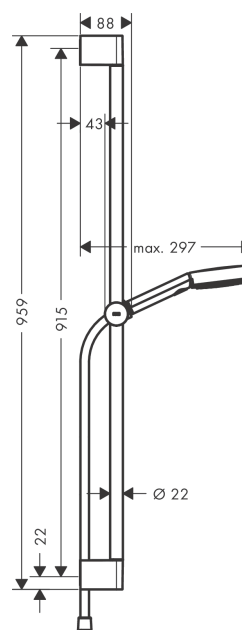

Pulsify Select S

Sprchová sada 105 3jet Relaxation EcoSmart se sprchovou tyčí 90 cm

Povrchové úpravy: **matná bílá** Číslo položky: **24171700**

Popis

Vlastnosti

- zahrnuje: ruční sprcha, sprchová tyč, sprchová hadice, jezdec
- velikost sprchové hlavice: 105 mm
- druh proudu: PowderRain, IntenseRain, masážní proud
- pohodlné přepínání tlačítkem Select
- maximální průtok při 0,3 MPa: 8,2 l/min
- min. průtokový tlak: 1,2 bar
- otočný spoj zabraňuje zapletení hadice
- opěrky na stěnu z plastu
- délka tyče: 959.0 mm
- průměr tyče: 22 mm
- profil tyče: kulatý
- rozteč vrtání 915 mm
- výškově nastavitelný držák ruční sprchy s jezdcem Push s aretačním tlačítkem
- držák ruční sprchy z plastu/kovu

Technologie

Ocenění za design

reddot winner 2021

Obrázek výrobku

Kótovaný výkres

Pulsify Select S

Sprchová sada 105 3jet Relaxation EcoSmart se sprchovou tyčí 90 cm

Povrchové úpravy: matná bílá Číslo položky: 24171700

Průtokový diagram

Spotřební hodnoty byly v praxi měřeny na příslušných armaturách (termostat/baterie/podomítkový ventil).