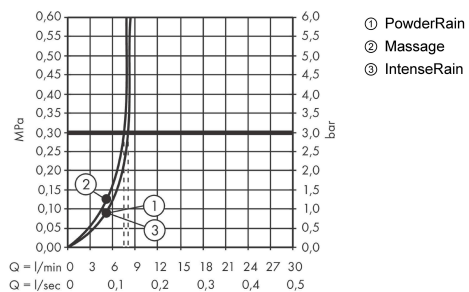

Pulsify Select S

Sprchová sada 105 3jet Relaxation EcoSmart se sprchovou tyčí 90 cm

Povrchové úpravy: **matná bílá** Číslo položky: **24171700**

Popis

Vlastnosti

- zahrnuje: ruční sprcha, sprchová tyč, sprchová hadice, jezdec
- velikost sprchové hlavice: 105 mm
- druh proudu: PowderRain, IntenseRain, masážní proud
- pohodlné přepínání tlačítkem Select
- maximální průtok při 0,3 MPa: 8,2 l/min
- min. průtokový tlak: 1,2 bar
- otočný spoj zabraňuje zapletení hadice
- opěrky na stěnu z plastu
- délka tyče: 959.0 mm
- průměr tyče: 22 mm
- profil tyče: kulatý
- rozteč vrtání 915 mm
- výškově nastavitelný držák ruční sprchy s jezdcem Push s aretačním tlačítkem
- držák ruční sprchy z plastu/kovu

Technologie

Ocenění za design

reddot winner 2021

Obrázek výrobku

Kótovaný výkres

Pulsify Select S

Sprchová sada 105 3jet Relaxation EcoSmart se sprchovou tyčí 90 cm

Povrchové úpravy: matná bílá Číslo položky: 24171700

Průtokový diagram

Spotřební hodnoty byly v praxi měřeny na příslušných armaturách (termostat/baterie/podomítkový ventil).