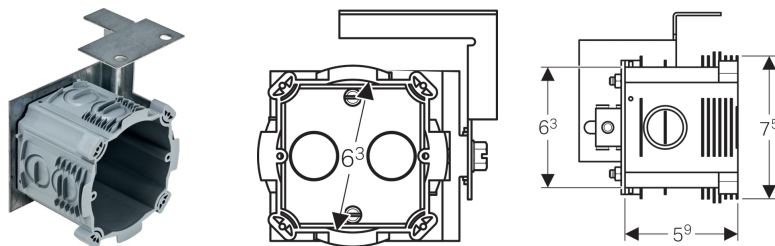

Geberit krabice pod omítku pro konstrukce prováděné suchým procesem a zděné konstrukce

Účel použití

- Pro WC sedátka Geberit AquaClean
- K umístění přívodu elektřiny na instalační prvky Geberit pro závěsná WC
- Pro instalační prvky Geberit Duofix, Geberit GIS a Geberit Kombifix
- Pro instalační prvky Geberit Duofix se šířkou 50 cm

Vlastnosti

- Vylamovací otvory pro potrubí a trubky

Pol. č.

242.001.00.1

- Hlubkově nastavitelný

Technické údaje

Materiál | PE-HD

Obsah dodávky

- Elektrická rozbočovací krabice
- Upevňovací materiál