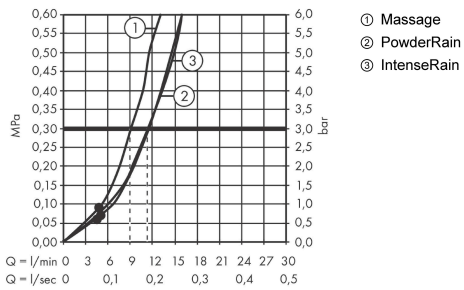

Pulsify Select S

Sprchová souprava 105 3jet Relaxation s ruční sprchou, termostatem, sprchovou tyčí 65 cm, jezdcem a sprchovou hadicí

Povrchové úpravy: chrom Číslo položky: 24260000

Průtokový diagram

Spotřební hodnoty byly v praxi měřeny na příslušných armaturách (termostat/baterie/podomítkový ventil).