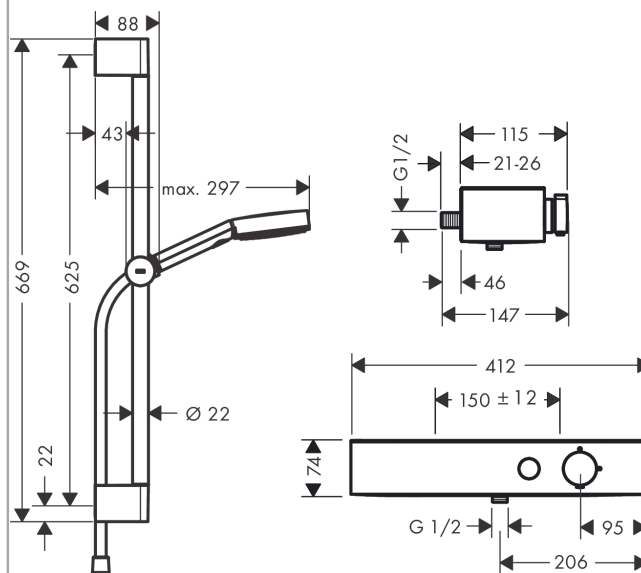

Pulsify Select S

Sprchová souprava 105 3jet Relaxation s ruční sprchou, termostatem, sprchovou tyčí 65 cm, jezdec a sprchovou hadicí

Povrchové úpravy: chrom Číslo položky: 24260000

Popis

Vlastnosti

- zahrnuje: ruční sprcha, sprchový termostát, sprchová tyč, jezdec, sprchová hadice
- velikost sprchové hlavice: 105 mm
- pohodlné přepínání tlačítkem Select
- druh proudu ruční sprchy: PowderRain, IntenseRain, masážní proud
- maximální průtok při 0,3 MPa: 11,4 l/min
- profil tyče: kulatý
- průměr tyče: 22 mm
- matice na obou koncích: Sprchová hadice s kuželovou maticí na obou koncích
- otočný spoj zabraňuje zapletení hadice
- CoolContact termostát: Zabraňuje zahřívání krytu, takže sprchování je ještě bezpečnější.
- opěrky na stěnu z plastu
- maximální provozní tlak: 6 barů
- minimální provozní tlak: 0,1 MPa
- délka tyče: 669.0 mm

Technologie

Ocenění za design

reddot winner 2021

Obrázek výrobku

Kótovaný výkres

Pulsify Select S

Sprchová souprava 105 3jet Relaxation s ruční sprchou, termostatem, sprchovou tyčí 65 cm, jezdcem a sprchovou hadicí

Povrchové úpravy: chrom Číslo položky: 24260000

Průtokový diagram

Spotřební hodnoty byly v praxi měřeny na příslušných armaturách (termostat/baterie/podomítkový ventil).