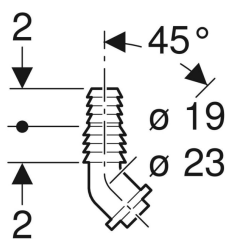

Hadicová přípojka Geberit pro zápachovou uzávěrku na omítku pro zařízení

Obrázek s příkladem

Technické údaje

Materiál

Plast

Pol. č.	Barva / povrch	d, \varnothing
242.691.11.1	Alpská bílá	19 mm