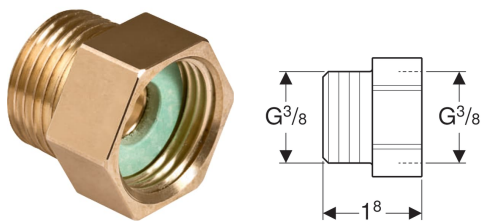

**Přechod Geberit AquaClean těsnící naplocho na radiální těsnění**

---

Obrázek s příkladem

**Pol. č.**242.738.00.1

---