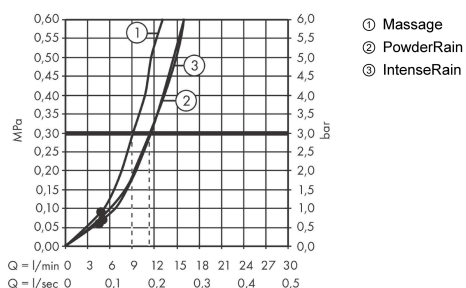

Průtokový diagram

Spotřební hodnoty byly v praxi měřeny na příslušných armaturách (termostat/baterie/podomítkový ventil).