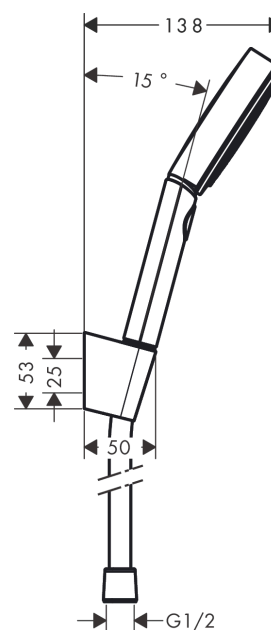

#### Vlastnosti

- zahrnuje: ruční sprcha, sprchový držák, sprchová hadice
- velikost sprchové hlavice: 105 mm
- integrované funkce držáku
- druh proudu: PowderRain, IntenseRain, masážní proud
- pohodlné přepínání tlačítkem Select
- maximální průtok při 0,3 MPa: 11,4 l/min
- min. průtokový tlak: 0,1 MPa
- otočný spoj zabraňuje zapletení hadice
- opěrky na stěnu z plastu
- proplachovatelná síťová vložka

### Obrázek výrobku

### Kótovaný výkres

### Průtokový diagram

Spotřební hodnoty byly v praxi měřeny na příslušných armaturách (termostat/baterie/podomítkový ventil).