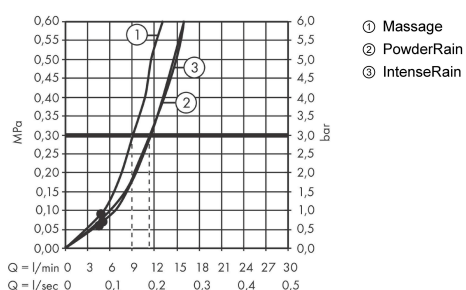

Pulsify Select S

Sada se sprchovým držákem 105 3jet Relaxation se sprchovou hadicí 160 cm

Povrchové úpravy: **chrom** Číslo položky: **24303000**

Popis

Vlastnosti

- zahrnuje: ruční sprcha, sprchový držák, sprchová hadice
- velikost sprchové hlavice: 105 mm
- integrované funkce držáku
- druh proudu: PowderRain, IntenseRain, masážní proud
- pohodlné přepínání tlačítkem Select
- maximální průtok při 0,3 MPa: 11,4 l/min
- min. průtokový tlak: 0,1 MPa
- otočný spoj zabraňuje zapletení hadice
- opěrky na stěnu z plastu
- proplachovatelná síťová vložka

Technologie

Ocenění za design

reddot winner 2021

Obrázek výrobku

Průtokový diagram

Spotřební hodnoty byly v praxi měřeny na příslušných armaturách (termostat/baterie/podomítkový ventil).