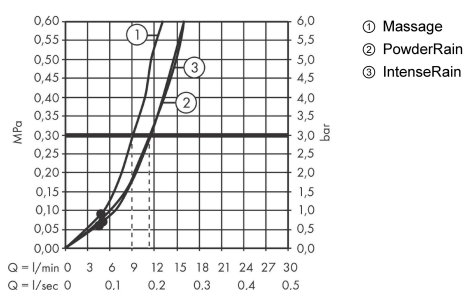

Pulsify Select S

Sada se sprchovým držákem 105 3jet Relaxation se sprchovou hadicí 160 cm

Povrchové úpravy: matná černá Číslo položky: 24303670

Popis

Vlastnosti

- zahrnuje: ruční sprcha, sprchový držák, sprchová hadice
- velikost sprchové hlavice: 105 mm
- integrované funkce držáku
- druh proudu: PowderRain, IntenseRain, masážní proud
- pohodlné přepínání tlačítkem Select
- maximální průtok při 0,3 MPa: 11,4 l/min
- min. průtokový tlak: 0,1 MPa
- otočný spoj zabraňuje zapletení hadice
- opěrky na stěnu z plastu
- proplachovatelná síťová vložka

Technologie

Ocenění za design

reddot winner 2021

Obrázek výrobku

Průtokový diagram

Spotřební hodnoty byly v praxi měřeny na příslušných armaturách (termostat/baterie/ podomítkový ventil).