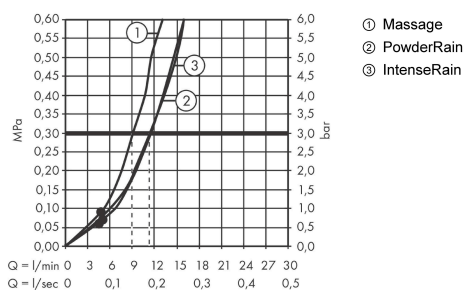

Pulsify Select S**Sada se sprchovým držákem 105 3jet Relaxation se sprchovou hadicí 160 cm**Povrchové úpravy: **matná bílá** Číslo položky: **24303700****Popis****Vlastnosti**

- zahrnuje: ruční sprcha, sprchový držák, sprchová hadice
- velikost sprchové hlavice: 105 mm
- integrované funkce držáku
- druh proudu: PowderRain, IntenseRain, masážní proud
- pohodlné přepínání tlačítkem Select
- maximální průtok při 0,3 MPa: 11,4 l/min
- min. průtokový tlak: 0,1 MPa
- otočný spoj zabraňuje zapletení hadice
- opěrky na stěnu z plastu
- proplachovatelná síťová vložka

Technologie**Ocenění za design**

reddot winner 2021

**Obrázek výrobku****Průtokový diagram**

Spotřební hodnoty byly v praxi měřeny na příslušných armaturách (termostat/baterie/podomítkový ventil).