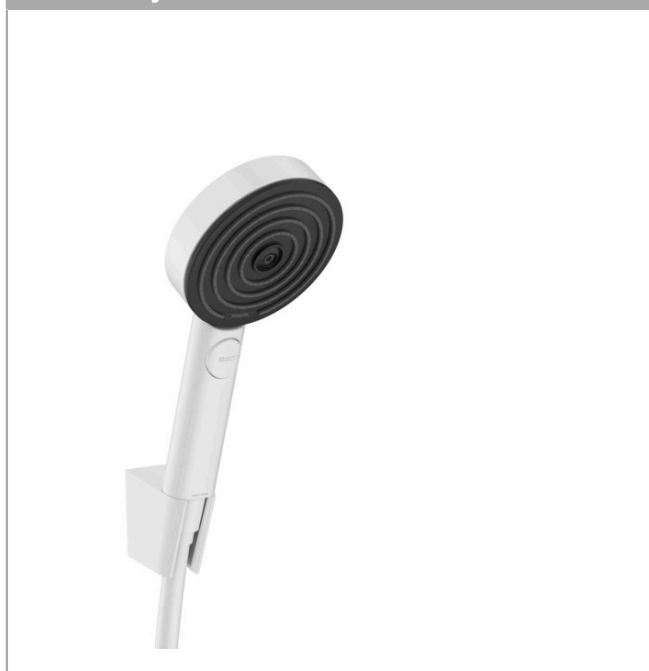

Pulsify Select S**Sada se sprchovým držákem 105 3jet Relaxation se sprchovou hadicí 160 cm**Povrchové úpravy: **matná bílá** Číslo položky: **24303700****Popis****Vlastnosti**

- zahrnuje: ruční sprcha, sprchový držák, sprchová hadice
- velikost sprchové hlavice: 105 mm
- integrované funkce držáku
- druh proudu: PowderRain, IntenseRain, masážní proud
- pohodlné přepínání tlačítkem Select
- maximální průtok při 0,3 MPa: 11,4 l/min
- min. průtokový tlak: 0,1 MPa
- otočný spoj zabraňuje zapletení hadice
- opěrky na stěnu z plastu
- proplachovatelná síťová vložka

Technologie**Ocenění za design**

reddot winner 2021

**Obrázek výrobku****Průtokový diagram**

Spotřební hodnoty byly v praxi měřeny na příslušných armaturách (termostat/baterie/podomítkový ventil).