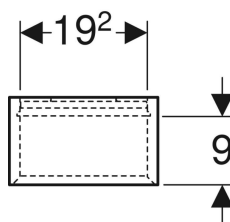

Čtvercový nástěnný box Geberit iCon

Obrázek s příkladem

Vlastnosti

- Závěsná
- Skryté upevnění
- Ochrana proti vlhkosti

- Dodáváno smontované

Technické údaje

Materiál | Vysoce komprimovaná třívrstvá dřevotřísková deska

Obsah dodávky

- Závěsná skříňka

- Upevňovací materiál

Pol. č.	Barva / povrch	B	H	T	
502.321.01.1	Bílá / Lakované s vysokým leskem	22.5 cm	23.3 cm	13.2 cm	Nové
502.321.01.3	Bílá / Lak matný	22.5 cm	23.3 cm	13.2 cm	Nové
502.321.JH.1	Dub / Melamin struktura dřeva	22.5 cm	23.3 cm	13.2 cm	Nové
502.321.JK.1	Láva / Lak matný	22.5 cm	23.3 cm	13.2 cm	Nové
502.321.JL.1	Písková šedá / Lakované s vysokým leskem	22.5 cm	23.3 cm	13.2 cm	Nové
502.321.JR.1	Ořech hickory / Melamin struktura dřeva	22.5 cm	23.3 cm	13.2 cm	Nové