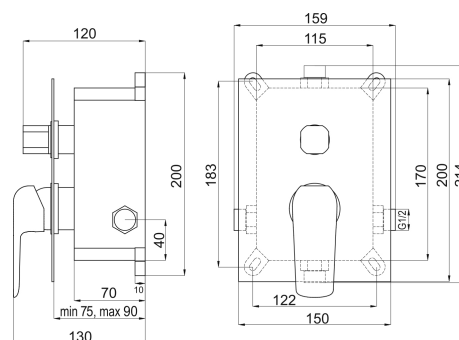

## BOX38051R,0

Podomítková baterie s boxem 2 vývody, TINA

EAN :8590309082101

Intrastat :84818011

Provedení : chrom

Cena : 2 313 Kč (bez DPH)

Hmotnost : 2,640 kg (brutto)

Kvalitní a odolná keramická kartuše 35 mm s prodlouženou zárukou 5 let. Prvotřídní chromové provedení. Vanová a sprchová podomítková baterie s boxem a keramickým přepínačem pro 2 vývody. Box je dodáváný komplet včetně krytu a ovládací páky.

Nazev	Hodnota	Jednotka
Provedení	chrom	
Hloubka krabice	195	mm
Šířka krabice	270	mm
Výška krabice	185	mm
Záruka	5	rok
Typ	box	
Typ kartuše	35	mm
Výška výrobku	214	mm
Šířka výrobku	159	mm
Hloubka výrobku	130	mm
Materiál	mosaz	