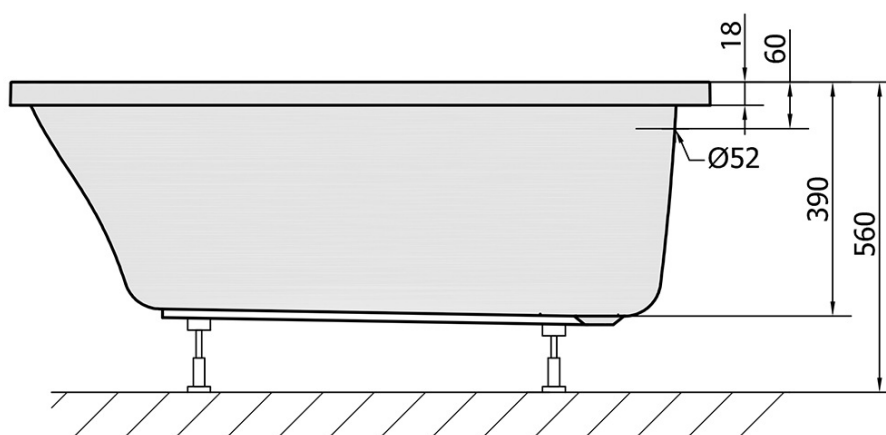

Produktový list

Objednací kód: **25111S**

LILY SLIM obdélníková vana 120x70x39cm, bílá

VOLUME 150L