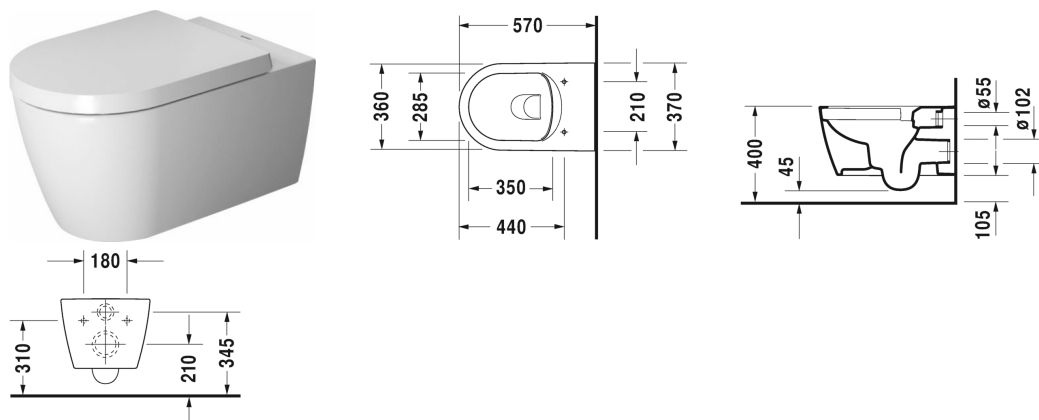

ME by Starck Závěsné WC Duravit Rimless® # 252909..00 /
252909..00 / 252909..00 / 252909..00

| < 370 mm > |

Závěsné WC Duravit Rimless®	Rozměr	Váha	Objednací číslo
rimless, klozet s hlubokým splachováním, včetně upevnění Durafix, UWL třída 1			
Barvy			
00 Bílá 20 Hygienická bílá (antibakteriálně působící keramická glazura) 26 White/White Satin Matt 90 Bílá HygieneGlaze/Bílá saténově bílá mat			
Varianta			
● vnitřní barva Bílá, vnější barva Bílá, 4,5 l	370 x 570 mm	26,000 kg	252909..00
● vnitřní barva Bílá, vnější barva Bílá, 4,5 l	370 x 570 mm	26,000 kg	252909..00
● vnitřní barva Bílá, vnější barva Bílá hedvábný mat, 4,5 l	370 x 570 mm	26,000 kg	252909..00
● vnitřní barva Bílá, vnější barva Bílá hedvábný mat, 4,5 l	370 x 570 mm	26,000 kg	252909..00
Infobox			
Durafix 2 pro skryté upevnění je součástí dodávky			
Sanitární keramika se speciálním povrchem WonderGliss zůstává čistá a dobře vypadající po dlouhou dobu. Pokud chcete objednat povrchovou úpravu WonderGliss vložte za objednáací číslo "1".			
Příslušenství keramika			
WC sedátko odnímatelné, závěsy ušlechtilá ocel, se sklápěcí automatikou		2,100 kg	002009
WC sedátko závěsy ušlechtilá ocel, bez sklápěcí automatiky		2,100 kg	002001
Upevnění pro závěsný bidet a závěsné WC	Ø 12 x 180 mm	0,200 kg	006500
Příslušenství			
Protihluková sada pro závěsné WC		0,300 kg	005064

ME by Starck Závěsné WC Duravit Rimless® # 252909..00 /
252909..00 / 252909..00 / 252909..00

|< 370 mm >|

Na všech výkresech jsou uvedeny všechny potřebné rozměry (mm), které podléhají běžným tolerancím. Přesné rozměry lze zjistit pouze přímo na výrobku.