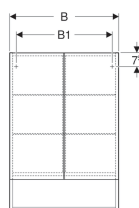

Zrcadlová skříňka Geberit Selnova Square, s 2 dvířky

Obrázek s příkladem

Vlastnosti

- Závěsná
- Dvoje dvířka
- S otevřenou odkládací plochou
- Dvířka s tichým dovíráním
- Se čtyřmi skleněnými polohovatelnými poličkami
- Strana připevnění závěsu vlevo nebo vpravo
- Dodáváno smontované

Technické údaje

Materiál | Vysoce komprimovaná třívrstvá dřevotřísková deska

Obsah dodávky

- 4 skleněné poličky
- Upevňovací materiál

Pol. č.	Barva / povrch	B	B1	B2	B3	H	T	
501.264.00.1	Bílá / Lakované s vysokým leskem	58.8 cm	51.8 cm	55.6 cm	29.1 cm	85 cm	17.5 cm	datasheet:indicator-new
501.265.00.1	Láva / Lak matný	58.8 cm	51.8 cm	55.6 cm	29.1 cm	85 cm	17.5 cm	datasheet:indicator-new
501.266.00.1	Ořech hickory / Melamin struktura dřeva	58.8 cm	51.8 cm	55.6 cm	29.1 cm	85 cm	17.5 cm	datasheet:indicator-new
501.267.00.1	Ořech hickory světlý / Melamin struktura dřeva	58.8 cm	51.8 cm	55.6 cm	29.1 cm	85 cm	17.5 cm	datasheet:indicator-new
501.268.00.1	Bílá / Lakované s vysokým leskem	78.8 cm	71.8 cm	75.6 cm	39.1 cm	85 cm	17.5 cm	datasheet:indicator-new
501.269.00.1	Láva / Lak matný	78.8 cm	71.8 cm	75.6 cm	39.1 cm	85 cm	17.5 cm	datasheet:indicator-new
501.270.00.1	Ořech hickory / Melamin struktura dřeva	78.8 cm	71.8 cm	75.6 cm	39.1 cm	85 cm	17.5 cm	datasheet:indicator-new
501.271.00.1	Ořech hickory světlý / Melamin struktura dřeva	78.8 cm	71.8 cm	75.6 cm	39.1 cm	85 cm	17.5 cm	datasheet:indicator-new