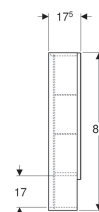

Zrcadlová skříňka Geberit Selnova Square, s 2 dvířky

Obrázek s příkladem

Vlastnosti

- Závěsná
- Dvoje dvířka
- S otevřenou odkládací plochou
- Dvířka s tichým dovíráním
- Se čtyřmi skleněnými polohovatelnými poličkami
- Strana připevnění závěsu vlevo nebo vpravo
- Dodáváno smontované

Technické údaje

Materiál | Vysoce komprimovaná třívrstvá dřevotřísková deska

Obsah dodávky

- 4 skleněné poličky
- Upevňovací materiál

Pol. č.	Barva / povrch	B	B1	B2	B3	H	T	
501.264.00.1	Bílá / Lakované s vysokým leskem	58.8 cm	51.8 cm	55.6 cm	29.1 cm	85 cm	17.5 cm	datasheet:indicator-new
501.265.00.1	Láva / Lak matný	58.8 cm	51.8 cm	55.6 cm	29.1 cm	85 cm	17.5 cm	datasheet:indicator-new
501.266.00.1	Ořech hickory / Melamin struktura dřeva	58.8 cm	51.8 cm	55.6 cm	29.1 cm	85 cm	17.5 cm	datasheet:indicator-new
501.267.00.1	Ořech hickory světlý / Melamin struktura dřeva	58.8 cm	51.8 cm	55.6 cm	29.1 cm	85 cm	17.5 cm	datasheet:indicator-new
501.268.00.1	Bílá / Lakované s vysokým leskem	78.8 cm	71.8 cm	75.6 cm	39.1 cm	85 cm	17.5 cm	datasheet:indicator-new
501.269.00.1	Láva / Lak matný	78.8 cm	71.8 cm	75.6 cm	39.1 cm	85 cm	17.5 cm	datasheet:indicator-new
501.270.00.1	Ořech hickory / Melamin struktura dřeva	78.8 cm	71.8 cm	75.6 cm	39.1 cm	85 cm	17.5 cm	datasheet:indicator-new
501.271.00.1	Ořech hickory světlý / Melamin struktura dřeva	78.8 cm	71.8 cm	75.6 cm	39.1 cm	85 cm	17.5 cm	datasheet:indicator-new