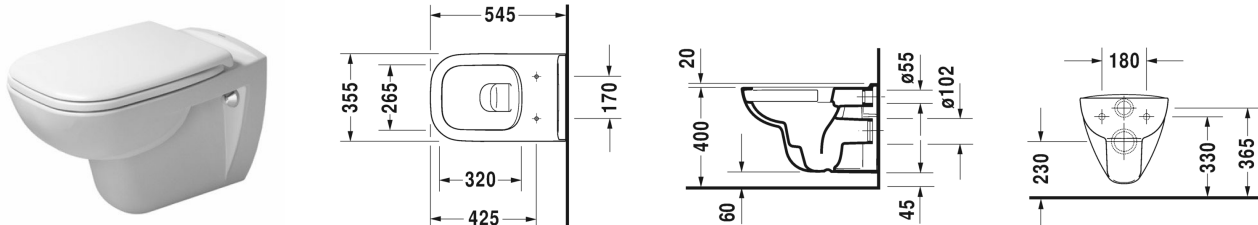

**D-Code Závěsné WC Duravit Rimless® # 257009..002 / 257009..002**

| &lt; 355 mm &gt; |

Závěsné WC Duravit Rimless®	Rozměr	Váha	Objednací číslo
rimless, klozet s hlubokým splachováním, UWL třída 1			
<b>Barvy</b>			
00 Bílá 20 Hygienická bílá (antibakteriálně působící keramická glazura)			
<b>Varianta</b>			
♣ 4,5 l	355 x 545 mm	24,300 kg	257009..002
♣ 4,5 l	355 x 545 mm	24,300 kg	257009..002
<b>Infobox</b>			
Pokud není použit předstěnový prvek, doporučujeme upevnění # 006500			
<b>Příslušenství keramika</b>			
Upevnění pro závěsný bidet a závěsné WC	Ø 12 x 180 mm	0,200 kg	006500
<b>Příslušenství</b>			
Protihluková sada pro závěsné WC		0,300 kg	005020
<b>Vhodné produkty</b>			
WC sedátko závěsy plastové, se sklápěcí automatikou,			006739
WC sedátko závěsy ušlechtilá ocel, bez sklápěcí automatiky,			006731

Na všech výkresech jsou uvedeny všechny potřebné rozměry (mm), které podléhají běžným tolerancím. Přesné rozměry lze zjistit pouze přímo na výrobku.