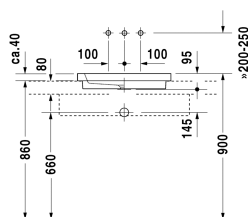

2nd floor Vestavné umyvadlo # 0317580029

| < 580 mm > |

8532 Fogo

Vestavné umyvadlo	Rozměr	Váha	Objednací číslo
pro zabudování zhora, bez přetoku, bez plochy pro armaturu, 580 mm			
Barvy			
00 Bílá			
Varianta			
☒	580 x 415 mm	13,100 kg	0317580029
Sanitární keramika se speciálním povrchem WonderGliss zůstává čistá a dobře vypadající po dlouhou dobu. Pokud chcete objednat povrchovou úpravu WonderGliss vložte za objednací číslo "1".			
Příslušenství			
Průtokový ventil neuzavíratelný pro umyvadla bez přetoku	50 mm	0,300 kg	005024
Designový sifon		1,500 kg	005036
Vhodné produkty			
Skříňka pod umyvadlo závěsná 1 zásuvka, deska s jedním výřezem, pro 1 umyvadlo na zabudování uprostřed, 800 x 550 mm	800 x 550 mm		KT6794
Skříňka pod umyvadlo závěsná 1 zásuvka, deska s jedním výřezem, pro 1 umyvadlo na zabudování uprostřed, 1000 x 550 mm	1000 x 550 mm		KT6795
Skříňka pod umyvadlo závěsná 1 zásuvka, deska s jedním výřezem, pro 1 umyvadlo na zabudování uprostřed, 1200 x 550 mm	1200 x 550 mm		KT6796