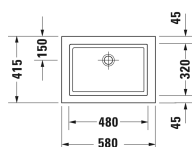

2nd floor Vestavné umyvadlo # 0317580029

| < 580 mm > |

8532 Fogo

Vestavné umyvadlo	Rozměr	Váha	Objednací číslo
pro zabudování zhora, bez přetoku, bez plochy pro armaturu, 580 mm			
Barvy			
00 Bílá			
Varianta			
☒	580 x 415 mm	13,100 kg	0317580029
Sanitární keramika se speciálním povrchem WonderGliss zůstává čistá a dobře vypadající po dlouhou dobu. Pokud chcete objednat povrchovou úpravu WonderGliss vložte za objednací číslo "1".			
Příslušenství			
Průtokový ventil neuzavíratelný pro umyvadla bez přetoku	50 mm	0,300 kg	005024
Designový sifon		1,500 kg	005036
Vhodné produkty			
Skříňka pod umyvadlo závěsná 1 zásuvka, deska s jedním výřezem, pro 1 umyvadlo na zabudování uprostřed, 800 x 550 mm	800 x 550 mm		KT6794
Skříňka pod umyvadlo závěsná 1 zásuvka, deska s jedním výřezem, pro 1 umyvadlo na zabudování uprostřed, 1000 x 550 mm	1000 x 550 mm		KT6795
Skříňka pod umyvadlo závěsná 1 zásuvka, deska s jedním výřezem, pro 1 umyvadlo na zabudování uprostřed, 1200 x 550 mm	1200 x 550 mm		KT6796