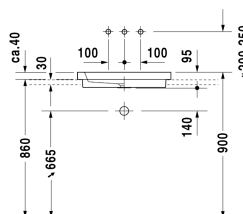

2nd floor Vestavné umyvadlo # 0317580029

| < 580 mm > |

8532 Fogo

Vestavné umyvadlo	Rozměr	Váha	Objednací číslo
pro zabudování zhora, bez přetoku, bez plochy pro armaturu, 580 mm			
Barvy			
00 Bílá			
Varianta			
☒	580 x 415 mm	13,100 kg	0317580029
Sanitární keramika se speciálním povrchem WonderGliss zůstává čistá a dobře vypadající po dlouhou dobu. Pokud chcete objednat povrchovou úpravu WonderGliss vložte za objednací číslo "1".			
Příslušenství			
Průtokový ventil neuzavíratelný pro umyvadla bez přetoku	50 mm	0,300 kg	005024
Designový sifon		1,500 kg	005036
Vhodné produkty			
Skříňka pod umyvadlo závěsná 1 zásuvka, deska s jedním výřezem, pro 1 umyvadlo na zabudování uprostřed, 800 x 550 mm	800 x 550 mm		KT6794
Skříňka pod umyvadlo závěsná 1 zásuvka, deska s jedním výřezem, pro 1 umyvadlo na zabudování uprostřed, 1000 x 550 mm	1000 x 550 mm		KT6795
Skříňka pod umyvadlo závěsná 1 zásuvka, deska s jedním výřezem, pro 1 umyvadlo na zabudování uprostřed, 1200 x 550 mm	1200 x 550 mm		KT6796