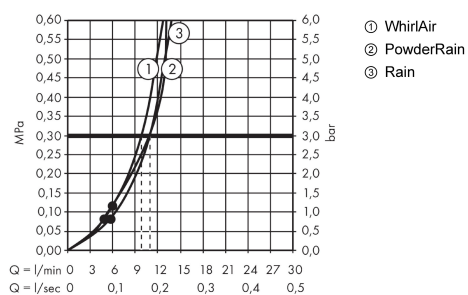

Raindance Select S ruční sprcha 120 3jet P

Povrchové úpravy: **chrom** Číslo položky: **26014000**

Popis

Vlastnosti

- velikost sprchové hlavice: 125 mm
- pohodlné přepínání druhů proudu tlačítkem Select
- druh proudu: PowderRain, Rain, Whirl (masážní proud)
- průtok při 0,3 MPa: 12 l/min
- vhodné pro průtokový ohřívač
- součásti dodávky: ruční sprcha, těsnění se sítkem, montážní návod

Technologie

Obrázek výrobku

Kótovaný výkres

Průtokový diagram

Spotřební hodnoty byly v praxi měřeny na příslušných armaturách (termostat/baterie/podomítkový ventil).