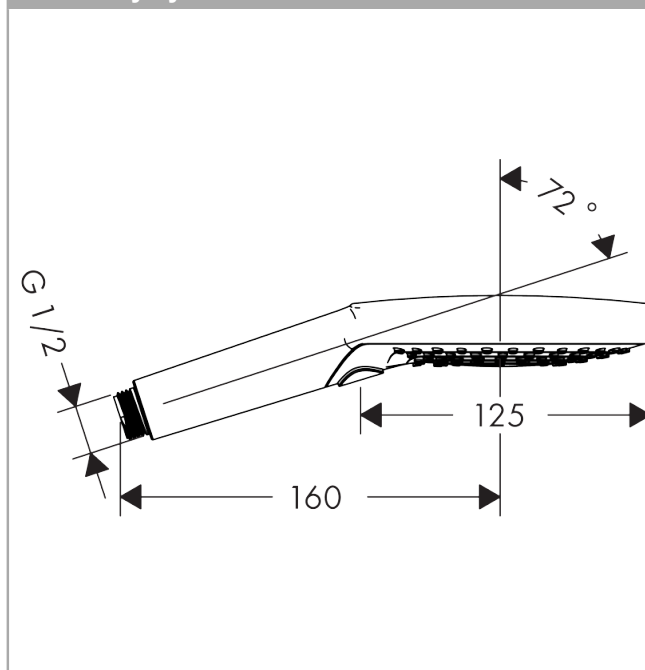

Raindance Select S ruční sprcha 120 3jet P

Povrchové úpravy: **chrom** Číslo položky: **26014000**

Popis

Vlastnosti

- velikost sprchové hlavice: 125 mm
- pohodlné přepínání druhů proudu tlačítkem Select
- druh proudu: PowderRain, Rain, Whirl (masážní proud)
- průtok při 0,3 MPa: 12 l/min
- vhodné pro průtokový ohřívač
- součásti dodávky: ruční sprcha, těsnění se sítkem, montážní návod

Technologie

Obrázek výrobku

Kótovaný výkres

Průtokový diagram

Spotřební hodnoty byly v praxi měřeny na příslušných armaturách (termostat/baterie/podomítkový ventil).