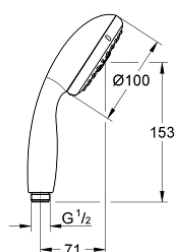

26 031 000 VITALIO START 100 RUČNÍ SPRCHA 3 PROUDY

POPIS PRODUKTU

- Barva: chrom
- GROHE Rain O2, Rain, Massage
- GROHE Water Saving 9,5 l/min omezovač průtoku
- GROHE DreamSpray perfektní vodní paprsky
- GROHE Long-Life Shine chromový povrch
- GROHE SpeedClean - odstranění vodního kamene přetřením
- Vnitřní WaterGuide pro delší životnost
- ShockProof silikonový kroužek proti poškození způsobeném spadnutím sprchy
- vhodné pro průtokové ohřívače vody
- Univerzální upevňovací systém: Vhodný ke všem standardním sprchovým hadicím
- 5ti barevné balení
- doporučený minimální tlak vody 1,0 bar

Pure Freude
an Wasser

26 031 000 VITALIO START 100 RUČNÍ SPRCHA 3 PROUDY

NÁHRADNÍ DÍLY , září 2012 – Nyní

1: Sítko (Č. obj. 0700200M)