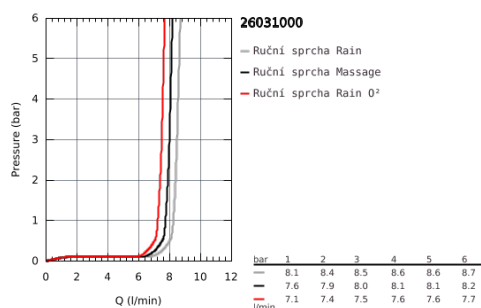

26 031 000 VITALIO START 100 RUČNÍ SPRCHA 3 PROUDY

POPIS PRODUKTU

- Barva: chrom
- GROHE Rain O2, Rain, Massage
- GROHE Water Saving 9,5 l/min omezovač průtoku
- GROHE DreamSpray perfektní vodní paprsky
- GROHE Long-Life Shine chromový povrch
- GROHE SpeedClean - odstranění vodního kamene přetřením
- Vnitřní WaterGuide pro delší životnost
- ShockProof silikonový kroužek proti poškození způsobeném spadnutím sprchy
- vhodné pro průtokové ohřívače vody
- Univerzální upevňovací systém: Vhodný ke všem standardním sprchovým hadicím
- 5ti barevné balení
- doporučený minimální tlak vody 1,0 bar

Pure Freude
an Wasser

26 031 000 VITALIO START 100 RUČNÍ SPRCHA 3 PROUDY

NÁHRADNÍ DÍLY , září 2012 – Nyní

1: Sítko (Č. obj. 0700200M)