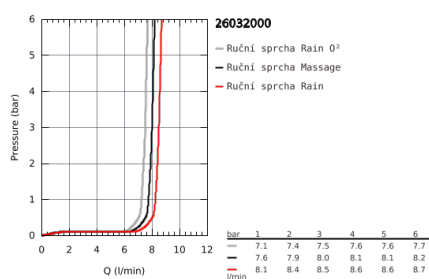

26 032 000 VITALIO START 100 SPRCHOVÝ SET S TYČÍ, 3 PROUDY

POPIS PRODUKTU

- Barva: chrom
- set obsahuje:
- ruční sprcha Vitalio Start 100, 3 proudy (26 031)
- sprchová tyč Vitalio Universal 600 mm (27 724)
- sprchová hadice Vitalioflex Trend 1750 mm 1/2" x 1/2" (28 742)
- GROHE Water Saving 9,5 l/min omezovač průtoku
- GROHE DreamSpray perfektní vodní paprsky
- GROHE Long-Life Shine chromový povrch
- GROHE FastFixation (horní držák nastavitelný pro přizpůsobení existujících otvorů)
- GROHE SpeedClean - odstranění vodního kamene přetřením
- Vnitřní WaterGuide pro delší životnost
- ShockProof silikonový kroužek proti poškození způsobeném spadnutím sprchy
- vhodné pro průtokové ohřívače vody
- 5ti barevné balení
-