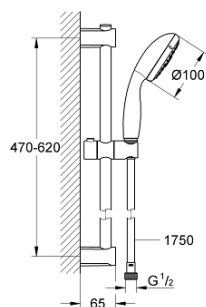

26 032 000 VITALIO START 100 SPRCHOVÝ SET S TYČÍ, 3 PROUDY

POPIS PRODUKTU

- Barva: chrom
- set obsahuje:
- ruční sprcha Vitalio Start 100, 3 proudy (26 031)
- sprchová tyč Vitalio Universal 600 mm (27 724)
- sprchová hadice Vitalioflex Trend 1750 mm 1/2" x 1/2" (28 742)
- GROHE Water Saving 9,5 l/min omezovač průtoku
- GROHE DreamSpray perfektní vodní paprsky
- GROHE Long-Life Shine chromový povrch
- GROHE FastFixation (horní držák nastavitelný pro přizpůsobení existujících otvorů)
- GROHE SpeedClean - odstranění vodního kamene přetřením
- Vnitřní WaterGuide pro delší životnost
- ShockProof silikonový kroužek proti poškození způsobeném spadnutím sprchy
- vhodné pro průtokové ohřívače vody
- 5ti barevné balení
-

26 032 000 VITALIO START 100 SPRCHOVÝ SET S TYČÍ, 3 PROUDY

NÁHRADNÍ DÍLY , září 2012 – Nyní

- 1: Držák sprchové tyče (Č. obj. 48095000)
- 2: Vodící prvek (Č. obj. 12140000)
- 3: Držák sprchové tyče (Č. obj. 48097000)
- 4: Sítko (Č. obj. 0700200M)