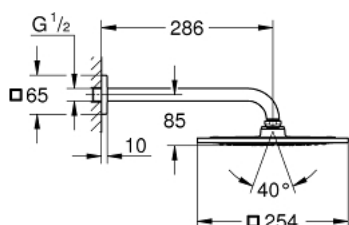

26 060 000 RAINSHOWER F-SERIES 10" 254 X 254 RAINSHOWER F-SERIES HLAVOVÁ SPRCHA SET 286 MM, 1 PROUD

POPIS PRODUKTU

- set obsahuje:
- hlavová sprcha Rainshower F-Series 10" (27 271 000)
- sprchový proud
- Rain
- sprchové rameno Rainshower 275 mm (27 488 000)
- **GROHE DreamSpray** perfektní vodní paprsky
- GROHE StarLight chromový povrch
- **GROHE SpeedClean** - odstranění vodního kamene přetřením
- vhodné pro průtokové ohřívače vody

26 060 000 RAINSHOWER F-SERIES 10" 254 X 254 RAINSHOWER F-SERIES HLAVOVÁ
SPRCHA SET 286 MM, 1 PROUD

NÁHRADNÍ DÍLY

1: Rozeta (Č. obj. 48118000)

2: Set náhradních dílů (Č. obj. 45933000)