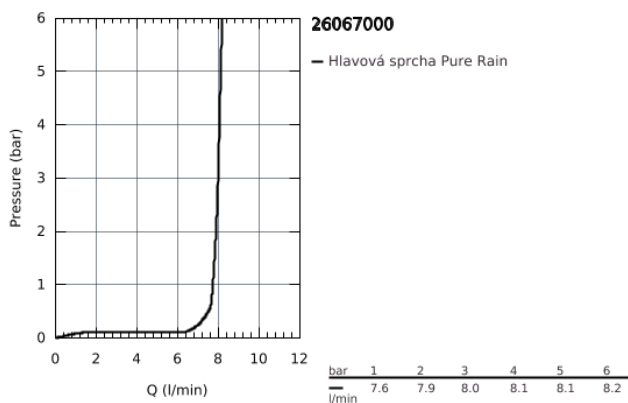

## 26 067 000 RAINSHOWER COSMOPOLITAN 310 HEAD SHOWERS HLAVOVÁ SPRCHA SET STROPNÍ 142 MM, 1 PROUD

### POPIS PRODUKTU

- set obsahuje:
- hlavová sprcha Rainshower Cosmopolitan 310 (27 478 000)
- Materiál: kov
- sprchový proud
- Rain
- sprchové rameno Rainshower stropní 142 mm (28 724 000)
- **GROHE EcoJoy** 9,5 l/min omezovač průtoku
- **GROHE DreamSpray** perfektní vodní paprsky
- GROHE StarLight chromový povrch
- **GROHE SpeedClean** - odstranění vodního kamene přetřením
- vhodné pro průtokové ohřívače vody
- doporučený minimální tlak vody 1,0 bar

## 26 067 000 RAINSHOWER COSMOPOLITAN 310 HEAD SHOWERS HLAVOVÁ SPRCHA SET STROPNÍ 142 MM, 1 PROUD

26 067 000 **RAINSHOWER COSMOPOLITAN 310 HEAD SHOWERS HLAVOVÁ SPRCHA SET  
STROPNÍ 142 MM, 1 PROUD**

**NÁHRADNÍ DÍLY**