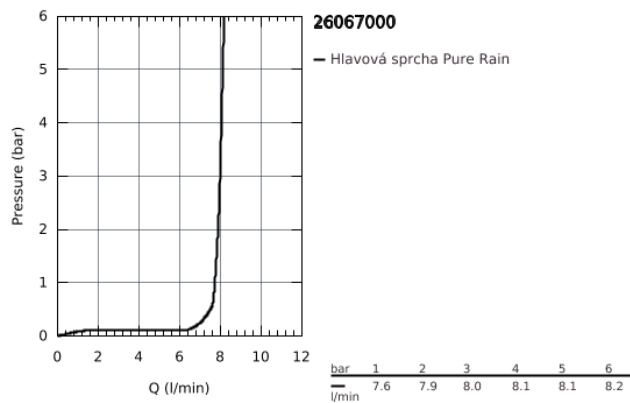

Pure Freude
an Wasser

26 067 000 RAINSHOWER COSMOPOLITAN 310 HEAD SHOWERS HLAVOVÁ SPRCHA SET STROPNÍ 142 MM, 1 PROUD