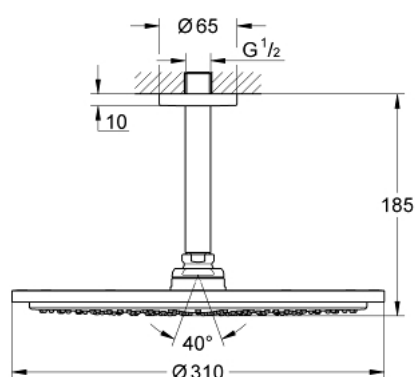

## 26 067 000 RAINSHOWER COSMOPOLITAN 310 HEAD SHOWERS HLAVOVÁ SPRCHA SET STROPNÍ 142 MM, 1 PROUD

### POPIS PRODUKTU

- set obsahuje:
- hlavová sprcha Rainshower Cosmopolitan 310 (27 478 000)
- Materiál: kov
- sprchový proud
- Rain
- sprchové rameno Rainshower stropní 142 mm (28 724 000)
- **GROHE EcoJoy** 9,5 l/min omezovač průtoku
- **GROHE DreamSpray** perfektní vodní paprsky
- GROHE StarLight chromový povrch
- **GROHE SpeedClean** - odstranění vodního kamene přetřením
- vhodné pro průtokové ohřívače vody
- doporučený minimální tlak vody 1,0 bar

## 26 067 000 RAINSHOWER COSMOPOLITAN 310 HEAD SHOWERS HLAVOVÁ SPRCHA SET STROPNÍ 142 MM, 1 PROUD

26 067 000 **RAINSHOWER COSMOPOLITAN 310 HEAD SHOWERS HLAVOVÁ SPRCHA SET  
STROPNÍ 142 MM, 1 PROUD**

**NÁHRADNÍ DÍLY**