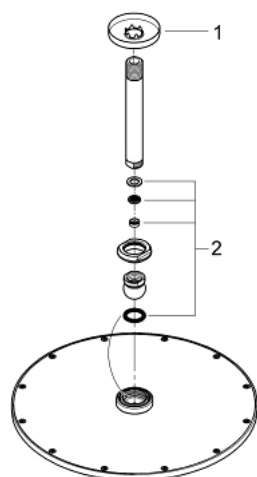

## 26 067 000 RAINSHOWER COSMOPOLITAN 310 HEAD SHOWERS HLAVOVÁ SPRCHA SET STROPNÍ 142 MM, 1 PROUD

### POPIS PRODUKTU

- set obsahuje:
- hlavová sprcha Rainshower Cosmopolitan 310 (27 478 000)
- Materiál: kov
- sprchový proud
- Rain
- sprchové rameno Rainshower stropní 142 mm (28 724 000)
- **GROHE EcoJoy** 9,5 l/min omezovač průtoku
- **GROHE DreamSpray** perfektní vodní paprsky
- GROHE StarLight chromový povrch
- **GROHE SpeedClean** - odstranění vodního kamene přetřením
- vhodné pro průtokové ohřívače vody
- doporučený minimální tlak vody 1,0 bar

## 26 067 000 RAINSHOWER COSMOPOLITAN 310 HEAD SHOWERS HLAVOVÁ SPRCHA SET STROPNÍ 142 MM, 1 PROUD

26 067 000 **RAINSHOWER COSMOPOLITAN 310 HEAD SHOWERS HLAVOVÁ SPRCHA SET  
STROPNÍ 142 MM, 1 PROUD**

**NÁHRADNÍ DÍLY**

1: Rozeta (Č. obj. 11741000)

2: Set náhradních dílů (Č. obj. 45933000)