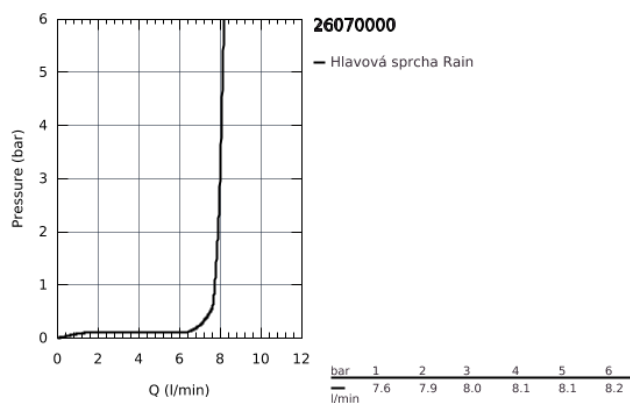

26 070 000 RAINSHOWER F-SERIES 10" 254 X 254 RAINSHOWER F-SERIES SET S HLAVOVOU SPRCHOU 275 MM, 1 PROUD

POPIS PRODUKTU

- set obsahuje:
- hlavová sprcha Rainshower F-Series 254 (27 285 000)
- Materiál: kov
- sprchový proud
- Rain
- sprchové rameno Rainshower 275 mm (27 488 000)
- **GROHE EcoJoy** 9,5 l/min omezovač průtoku
- **GROHE DreamSpray** perfektní vodní paprsky
- GROHE StarLight chromový povrch
- **GROHE SpeedClean** - odstranění vodního kamene přetřením
- vhodné pro průtokové ohřívače vody
- doporučený minimální tlak vody 1,0 bar

Pure Freude
an Wasser

26 070 000 RAINSHOWER F-SERIES 10" 254 X 254 RAINSHOWER F-SERIES SET S
HLAVOVOU SPRCHOU 275 MM, 1 PROUD

26 070 000 **RAINSHOWER F-SERIES 10" 254 X 254 RAINSHOWER F-SERIES SET S**
HLAVOVOU SPRCHOU 275 MM, 1 PROUD