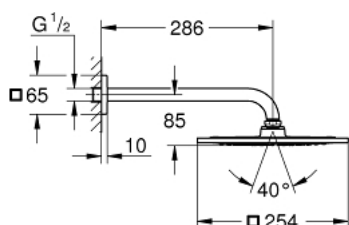

26 070 000 RAINSHOWER F-SERIES 10" 254 X 254 RAINSHOWER F-SERIES SET S HLAVOVOU SPRCHOU 275 MM, 1 PROUD

POPIS PRODUKTU

- set obsahuje:
- hlavová sprcha Rainshower F-Series 254 (27 285 000)
- Materiál: kov
- sprchový proud
- Rain
- sprchové rameno Rainshower 275 mm (27 488 000)
- **GROHE EcoJoy** 9,5 l/min omezovač průtoku
- **GROHE DreamSpray** perfektní vodní paprsky
- GROHE StarLight chromový povrch
- **GROHE SpeedClean** - odstranění vodního kamene přetřením
- vhodné pro průtokové ohřívače vody
- doporučený minimální tlak vody 1,0 bar

Pure Freude
an Wasser

26 070 000 RAINSHOWER F-SERIES 10" 254 X 254 RAINSHOWER F-SERIES SET S
HLAVOVOU SPRCHOU 275 MM, 1 PROUD

26 070 000 **RAINSHOWER F-SERIES 10" 254 X 254 RAINSHOWER F-SERIES SET S**
HLAVOVOU SPRCHOU 275 MM, 1 PROUD

NÁHRADNÍ DÍLY

1: Rozeta (Č. obj. 48118000)

2: Set náhradních dílů (Č. obj. 45933000)