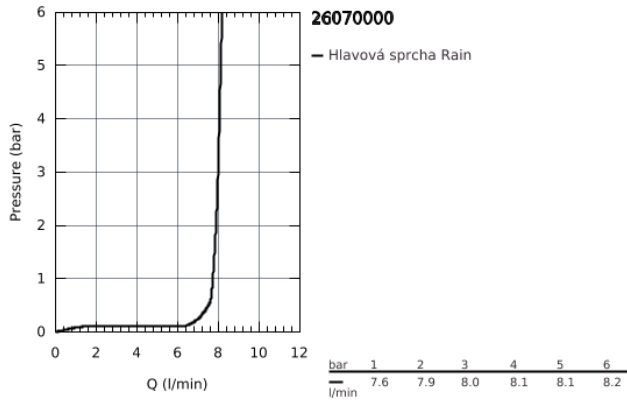

26 070 000 RAINSHOWER F-SERIES 10" 254 X 254 RAINSHOWER F-SERIES SET S HLAVOVOU SPRCHOU 275 MM, 1 PROUD

POPIS PRODUKTU

- set obsahuje:
- hlavová sprcha Rainshower F-Series 254 (27 285 000)
- Materiál: kov
- sprchový proud
- Rain
- sprchové rameno Rainshower 275 mm (27 488 000)
- **GROHE EcoJoy** 9,5 l/min omezovač průtoku
- **GROHE DreamSpray** perfektní vodní paprsky
- GROHE StarLight chromový povrch
- **GROHE SpeedClean** - odstranění vodního kamene přetřením
- vhodné pro průtokové ohřívače vody
- doporučený minimální tlak vody 1,0 bar

Pure Freude
an Wasser

26 070 000 RAINSHOWER F-SERIES 10" 254 X 254 RAINSHOWER F-SERIES SET S
HLAVOVOU SPRCHOU 275 MM, 1 PROUD

26 070 000 **RAINSHOWER F-SERIES 10" 254 X 254 RAINSHOWER F-SERIES SET S**
HLAVOVOU SPRCHOU 275 MM, 1 PROUD