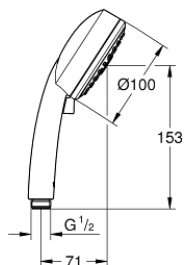

26 092 000 VITALIO COMFORT 100 RUČNÍ SPRCHA 3 PROUDY

Pure Freude
an Wasser

26 092 000 VITALIO COMFORT 100 RUČNÍ SPRCHA 3 PROUDY

NÁHRADNÍ DÍLY , února 2013 – Nyní

1: Sítko (Č. obj. 0700200M)