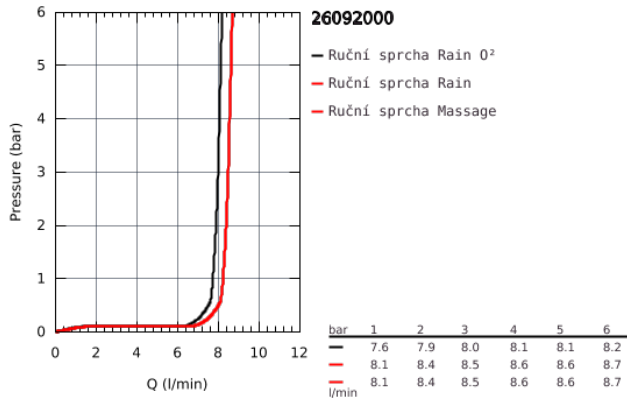

26 092 000 VITALIO COMFORT 100 RUČNÍ SPRCHA 3 PROUDY

POPIS PRODUKTU

- Barva: chrom
- GROHE Rain O2, Rain, Massage
- GROHE Water Saving 9,5 l/min omezovač průtoku
- GROHE DreamSpray perfektní vodní paprsky
- GROHE Long-Life Shine chromový povrch
- GROHE SpeedClean - odstranění vodního kamene přetřením
- Vnitřní WaterGuide pro delší životnost
- vhodné pro průtokové ohřivače vody
- Univerzální upevňovací systém: Vhodný ke všem standardním sprchovým hadicím
- 5ti barevné balení

26 092 000 VITALIO COMFORT 100 RUČNÍ SPRCHA 3 PROUDY

Pure Freude
an Wasser

26 092 000 VITALIO COMFORT 100 RUČNÍ SPRCHA 3 PROUDY

NÁHRADNÍ DÍLY , února 2013 – Nyní

1: Sítko (Č. obj. 0700200M)