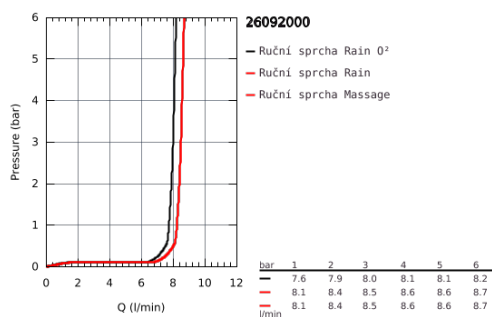

26 092 000 VITALIO COMFORT 100 RUČNÍ SPRCHA 3 PROUDY

POPIS PRODUKTU

- Barva: chrom
- GROHE Rain O2, Rain, Massage
- GROHE Water Saving 9,5 l/min omezovač průtoku
- GROHE DreamSpray perfektní vodní paprsky
- GROHE Long-Life Shine chromový povrch
- GROHE SpeedClean - odstranění vodního kamene přetřením
- Vnitřní WaterGuide pro delší životnost
- vhodné pro průtokové ohřivače vody
- Univerzální upevňovací systém: Vhodný ke všem standardním sprchovým hadicím
- 5ti barevné balení

26 092 000 VITALIO COMFORT 100 RUČNÍ SPRCHA 3 PROUDY

Pure Freude
an Wasser

26 092 000 VITALIO COMFORT 100 RUČNÍ SPRCHA 3 PROUDY

NÁHRADNÍ DÍLY , února 2013 – Nyní

1: Sítko (Č. obj. 0700200M)