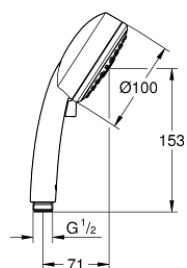

### POPIS PRODUKTU

- Barva: chrom
- GROHE Rain O2, Rain, Massage
- sprchová hlava o průměru 100 mm
- GROHE Water Saving 9,5 l/min omezovač průtoku
- GROHE DreamSpray perfektní vodní paprsky
- GROHE Long-Life Shine chromový povrch
- GROHE SpeedClean - odstranění vodního kamene přetřením
- Vnitřní WaterGuide pro delší životnost
- vhodné pro průtokové ohřívače vody
- Univerzální upevňovací systém: Vhodný ke všem standardním sprchovým hadicím
- doporučený minimální tlak vody 1,0 bar
- 5ti barevné balení s otvorem