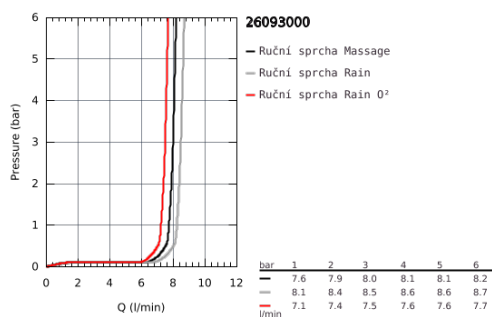

### POPIS PRODUKTU

- Barva: chrom
- GROHE Rain O2, Rain, Massage
- sprchová hlava o průměru 100 mm
- GROHE Water Saving 9,5 l/min omezovač průtoku
- GROHE DreamSpray perfektní vodní paprsky
- GROHE Long-Life Shine chromový povrch
- GROHE SpeedClean - odstranění vodního kamene přetřením
- Vnitřní WaterGuide pro delší životnost
- vhodné pro průtokové ohřívače vody
- Univerzální upevňovací systém: Vhodný ke všem standardním sprchovým hadicím
- doporučený minimální tlak vody 1,0 bar
- 5ti barevné balení s otvorem