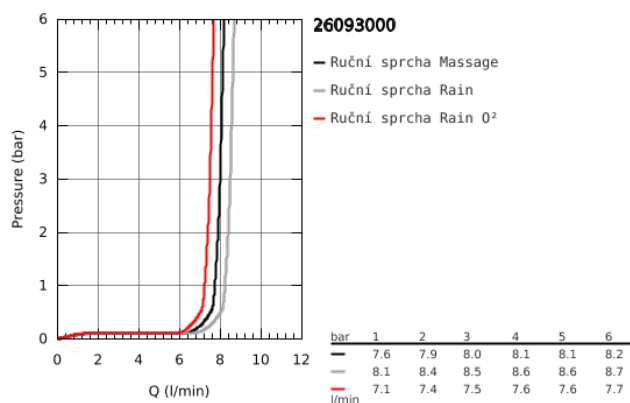

26 093 000 VITALIO COMFORT 100 RUČNÍ SPRCHA 3 PROUDY