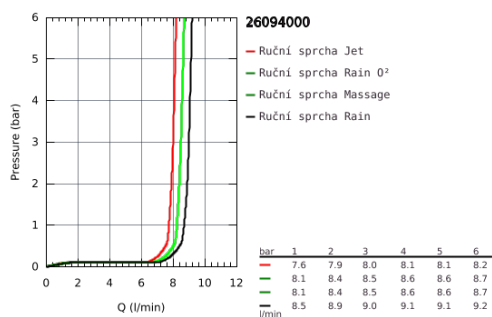

## 26 094 000 VITALIO COMFORT 100 RUČNÍ SPRCHA 4 PROUDY

### POPIS PRODUKTU

- Barva: chrom
- GROHE Rain 0°, Rain, Massage, Jet
- GROHE Water Saving 9,5 l/min omezovač průtoku
- GROHE DreamSpray perfektní vodní paprsky
- GROHE Long-Life Shine chromový povrch
- GROHE SpeedClean - odstranění vodního kamene přetřením
- Vnitřní WaterGuide pro delší životnost
- vhodné pro průtokové ohřivače vody
- Univerzální upevňovací systém: Vhodný ke všem standardním sprchovým hadicím
- 5ti barevné balení