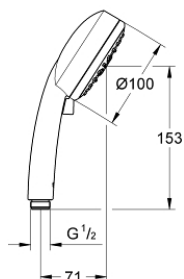

### POPIS PRODUKTU

- Barva: chrom
- GROHE Rain 0°, Rain, Massage, Jet
- GROHE Water Saving 9,5 l/min omezovač průtoku
- GROHE DreamSpray perfektní vodní paprsky
- GROHE Long-Life Shine chromový povrch
- GROHE SpeedClean - odstranění vodního kamene přetřením
- Vnitřní WaterGuide pro delší životnost
- vhodné pro průtokové ohřivače vody
- Univerzální upevňovací systém: Vhodný ke všem standardním sprchovým hadicím
- 5ti barevné balení

## 26 094 000 VITALIO COMFORT 100 RUČNÍ SPRCHA 4 PROUDY

NÁHRADNÍ DÍLY , února 2013 – Nyní

1: Sítko (Č. obj. 0700200M)