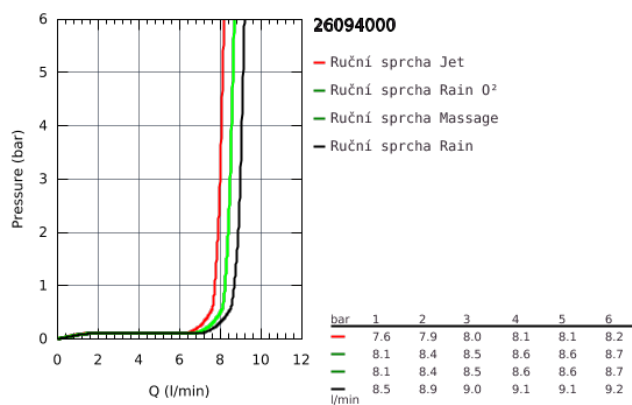

26 094 000 VITALIO COMFORT 100 RUČNÍ SPRCHA 4 PROUDY