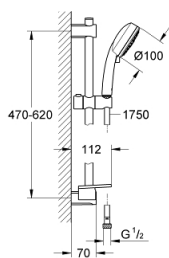

26 097 000 VITALIO COMFORT 100 SPRCHOVÝ SET S TYČÍ, 3 PROUDY

POPIS PRODUKTU

- Barva: chrom
- set obsahuje:
 - ruční sprcha Vitalio Comfort 100 (26 093)
 - sprchová tyč 600 mm (27 724 000)
 - sprchová hadice Vitalioflex Trend 1750 mm 1/2" x 1/2" (28 742)
 - GROHE EasyReach polička pro sprchovou tyč (27 725)
 - GROHE Water Saving 9,5 l/min omezovač průtoku
 - GROHE DreamSpray perfektní vodní paprsky
 - GROHE Long-Life Shine chromový povrch
 - GROHE FastFixation (horní držák nastavitelný pro přizpůsobení existujících otvorů)
 - GROHE SpeedClean - odstranění vodního kamene přetřením
 - Vnitřní WaterGuide pro delší životnost
 - vhodné pro průtokové ohřívače vody
 - doporučený minimální tlak vody 1,0 bar
 - 5ti barevné balení s otvorem

26 097 000 VITALIO COMFORT 100 SPRCHOVÝ SET S TYČÍ, 3 PROUDY

26 097 000 VITALIO COMFORT 100 SPRCHOVÝ SET S TYČÍ, 3 PROUDY

NÁHRADNÍ DÍLY , února 2013 – Nyní

1: Držák sprchové tyče (Č. obj. 48095000)

2: Vodící prvek (Č. obj. 12140000)

3: Držák sprchové tyče (Č. obj. 48097000)

4: Sítko (Č. obj. 0700200M)

5: Vymezovací podložka (Č. obj. 48051000)*

* Volitelné příslušenství