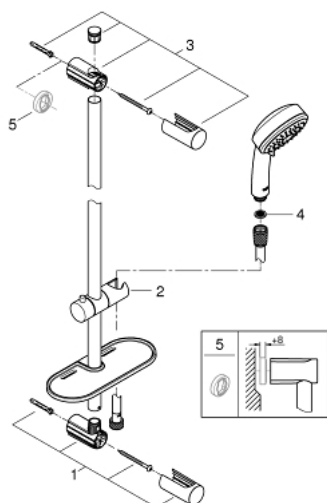

26 097 000 VITALIO COMFORT 100 SPRCHOVÝ SET S TYČÍ, 3 PROUDY

POPIS PRODUKTU

- Barva: chrom
- set obsahuje:
 - ruční sprcha Vitalio Comfort 100 (26 093)
 - sprchová tyč 600 mm (27 724 000)
 - sprchová hadice Vitalioflex Trend 1750 mm 1/2" x 1/2" (28 742)
 - GROHE EasyReach polička pro sprchovou tyč (27 725)
 - GROHE Water Saving 9,5 l/min omezovač průtoku
 - GROHE DreamSpray perfektní vodní paprsky
 - GROHE Long-Life Shine chromový povrch
 - GROHE FastFixation (horní držák nastavitelný pro přizpůsobení existujících otvorů)
 - GROHE SpeedClean - odstranění vodního kamene přetřením
 - Vnitřní WaterGuide pro delší životnost
 - vhodné pro průtokové ohřívače vody
 - doporučený minimální tlak vody 1,0 bar
 - 5ti barevné balení s otvorem

26 097 000 VITALIO COMFORT 100 SPRCHOVÝ SET S TYČÍ, 3 PROUDY

26 097 000 VITALIO COMFORT 100 SPRCHOVÝ SET S TYČÍ, 3 PROUDY

NÁHRADNÍ DÍLY , února 2013 – Nyní

1: Držák sprchové tyče (Č. obj. 48095000)

2: Vodící prvek (Č. obj. 12140000)

3: Držák sprchové tyče (Č. obj. 48097000)

4: Sítko (Č. obj. 0700200M)

5: Vymezovací podložka (Č. obj. 48051000)*

* Volitelné příslušenství