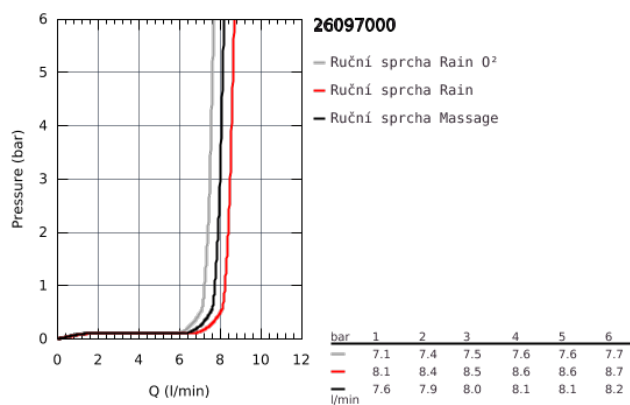

26 097 000 VITALIO COMFORT 100 SPRCHOVÝ SET S TYČÍ, 3 PROUDY