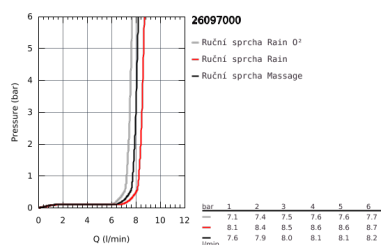

26 097 000 VITALIO COMFORT 100 SPRCHOVÝ SET S TYČÍ, 3 PROUDY

POPIS PRODUKTU

- Barva: chrom
- set obsahuje:
 - ruční sprcha Vitalio Comfort 100 (26 093)
 - sprchová tyč 600 mm (27 724 000)
 - sprchová hadice Vitalioflex Trend 1750 mm 1/2" x 1/2" (28 742)
 - GROHE EasyReach polička pro sprchovou tyč (27 725)
 - GROHE Water Saving 9,5 l/min omezovač průtoku
 - GROHE DreamSpray perfektní vodní paprsky
 - GROHE Long-Life Shine chromový povrch
 - GROHE FastFixation (horní držák nastavitelný pro přizpůsobení existujících otvorů)
 - GROHE SpeedClean - odstranění vodního kamene přetřením
 - Vnitřní WaterGuide pro delší životnost
 - vhodné pro průtokové ohřívače vody
 - doporučený minimální tlak vody 1,0 bar
 - 5ti barevné balení s otvorem