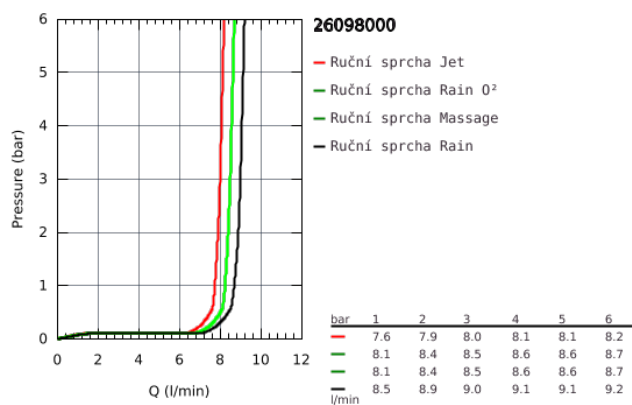

26 098 000 VITALIO COMFORT 100 SPRCHOVÝ SET S TYČÍ, 4 PROUDY

POPIS PRODUKTU

- Barva: chrom
- set obsahuje:
 - ruční sprcha Vitalio Comfot 100 (26 094)
 - sprchová tyč 600 mm (27 724 000)
 - sprchová hadice Vitalioflex Trend 1750 mm 1/2" x 1/2" (28 742)
 - GROHE EasyReach polička pro sprchovou tyč (27 725)
 - GROHE Water Saving 9,5 l/min omezovač průtoku
 - GROHE DreamSpray perfektní vodní paprsky
 - GROHE Long-Life Shine chromový povrch
 - GROHE FastFixation (horní držák nastavitelný pro přizpůsobení existujících otvorů)
 - GROHE SpeedClean - odstranění vodního kamene přetřením
 - Vnitřní WaterGuide pro delší životnost
 - vhodné pro průtokové ohřívače vody
 - 5ti barevné balení

26 098 000 VITALIO COMFORT 100 SPRCHOVÝ SET S TYČÍ, 4 PROUDY

26 098 000 VITALIO COMFORT 100 SPRCHOVÝ SET S TYČÍ, 4 PROUDY

NÁHRADNÍ DÍLY , února 2013 – Nyní

- 1: Držák sprchové tyče (Č. obj. 48095000)
- 2: Vodící prvek (Č. obj. 12140000)
- 3: Držák sprchové tyče (Č. obj. 48097000)
- 4: Sítko (Č. obj. 0700200M)