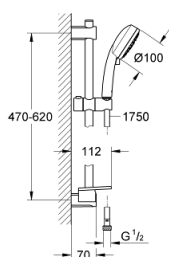

26 098 000 VITALIO COMFORT 100 SPRCHOVÝ SET S TYČÍ, 4 PROUDY

POPIS PRODUKTU

- Barva: chrom
- set obsahuje:
 - ruční sprcha Vitalio Comfot 100 (26 094)
 - sprchová tyč 600 mm (27 724 000)
 - sprchová hadice Vitalioflex Trend 1750 mm 1/2" x 1/2" (28 742)
 - GROHE EasyReach polička pro sprchovou tyč (27 725)
 - GROHE Water Saving 9,5 l/min omezovač průtoku
 - GROHE DreamSpray perfektní vodní paprsky
 - GROHE Long-Life Shine chromový povrch
 - GROHE FastFixation (horní držák nastavitelný pro přizpůsobení existujících otvorů)
 - GROHE SpeedClean - odstranění vodního kamene přetřením
 - Vnitřní WaterGuide pro delší životnost
 - vhodné pro průtokové ohřívače vody
 - 5ti barevné balení

26 098 000 VITALIO COMFORT 100 SPRCHOVÝ SET S TYČÍ, 4 PROUDY

26 098 000 VITALIO COMFORT 100 SPRCHOVÝ SET S TYČÍ, 4 PROUDY

NÁHRADNÍ DÍLY , února 2013 – Nyní

- 1: Držák sprchové tyče (Č. obj. 48095000)
- 2: Vodící prvek (Č. obj. 12140000)
- 3: Držák sprchové tyče (Č. obj. 48097000)
- 4: Sítko (Č. obj. 0700200M)