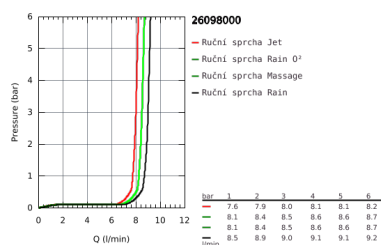

26 098 000 VITALIO COMFORT 100 SPRCHOVÝ SET S TYČÍ, 4 PROUDY

POPIS PRODUKTU

- Barva: chrom
- set obsahuje:
 - ruční sprcha Vitalio Comfot 100 (26 094)
 - sprchová tyč 600 mm (27 724 000)
 - sprchová hadice Vitalioflex Trend 1750 mm 1/2" x 1/2" (28 742)
 - GROHE EasyReach polička pro sprchovou tyč (27 725)
 - GROHE Water Saving 9,5 l/min omezovač průtoku
 - GROHE DreamSpray perfektní vodní paprsky
 - GROHE Long-Life Shine chromový povrch
 - GROHE FastFixation (horní držák nastavitelný pro přizpůsobení existujících otvorů)
 - GROHE SpeedClean - odstranění vodního kamene přetřením
 - Vnitřní WaterGuide pro delší životnost
 - vhodné pro průtokové ohřívače vody
 - 5ti barevné balení

26 098 000 VITALIO COMFORT 100 SPRCHOVÝ SET S TYČÍ, 4 PROUDY

26 098 000 VITALIO COMFORT 100 SPRCHOVÝ SET S TYČÍ, 4 PROUDY

NÁHRADNÍ DÍLY , února 2013 – Nyní

- 1: Držák sprchové tyče (Č. obj. 48095000)
- 2: Vodící prvek (Č. obj. 12140000)
- 3: Držák sprchové tyče (Č. obj. 48097000)
- 4: Sítko (Č. obj. 0700200M)