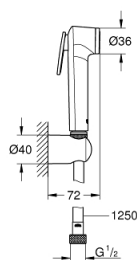

26 175 001 VITALIO TRIGGER SPRAY 30 SET S DRŽÁKEM NA STĚNU 1 PROUD

POPIS PRODUKTU

- Barva: chrom
- set obsahuje:
- ruční sprcha s vypínačem (26 351 000)
- nástěnný držák sprchy (28 605)
- Silverflex Long-Life sprchovací hadice 1250 mm (26 335)
- GROHE Long-Life Shine chromový povrch
- GROHE SpeedClean - odstranění vodního kamene přetřením
- Vnitřní WaterGuide pro delší životnost
- TwistStop - zabraňuje zkroucení sprchové hadice
- 5ti barevné balení
- doporučený minimální tlak vody 1,0 bar
- Při instalaci se řiďte místními normami
-

26 175 001 VITALIO TRIGGER SPRAY 30 SET S DRŽÁKEM NA STĚNU 1 PROUD

26 175 001 VITALIO TRIGGER SPRAY 30 SET S DRŽÁKEM NA STĚNU 1 PROUD

NÁHRADNÍ DÍLY , ledna 2015 – Nyní

1: Sítko (Č. obj. 0700200M)

2: Zpětná klapka (Č. obj. 1416500M)*