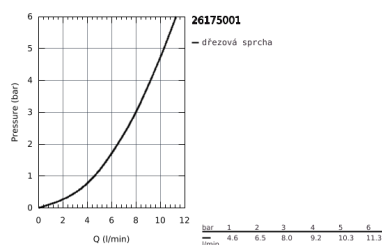

26 175 001 VITALIO TRIGGER SPRAY 30 SET S DRŽÁKEM NA STĚNU 1 PROUD

POPIS PRODUKTU

- Barva: chrom
- set obsahuje:
- ruční sprcha s vypínačem (26 351 000)
- nástěnný držák sprchy (28 605)
- Silverflex Long-Life sprchovací hadice 1250 mm (26 335)
- GROHE Long-Life Shine chromový povrch
- GROHE SpeedClean - odstranění vodního kamene přetřením
- Vnitřní WaterGuide pro delší životnost
- TwistStop - zabraňuje zkroucení sprchové hadice
- 5ti barevné balení
- doporučený minimální tlak vody 1,0 bar
- Při instalaci se řiďte místními normami
-