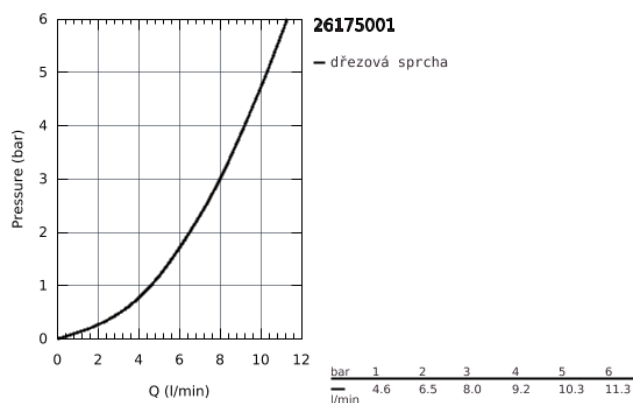

26 175 001 VITALIO TRIGGER SPRAY 30 SET S DRŽÁKEM NA STĚNU 1 PROUD