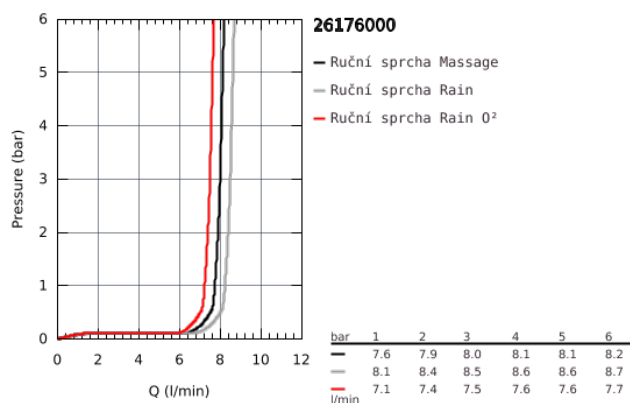

26 176 000 VITALIO COMFORT 100 SET PRO UPEVNĚNÍ NA ZEĎ SE 3 PROUDY

POPIS PRODUKTU

- Barva: chrom
- set obsahuje:
 - ruční sprcha Vitalio Comfort 100, 3 proudy (26 092)
 - nástěnný držák na stěnu Vitalio Universal, nenastavitelný (26 102)
 - sprchová hadice Vitalioflex Trend 1750 mm 1/2" x 1/2" (28 742)
 - GROHE Water Saving 9,5 l/min omezovač průtoku
 - GROHE DreamSpray perfektní vodní paprsky
 - GROHE Long-Life Shine chromový povrch
 - GROHE SpeedClean - odstranění vodního kamene přetřením
 - Vnitřní WaterGuide pro delší životnost
 - vhodné pro průtokové ohřívače vody
 - 5ti barevné balení

26 176 000 VITALIO COMFORT 100 SET PRO UPEVNĚNÍ NA ZEĎ SE 3 PROUDY

26 176 000 **VITALIO COMFORT 100 SET PRO UPEVNĚNÍ NA ZEĎ SE 3 PROUDY**

NÁHRADNÍ DÍLY, řijna 2013 – Nyní

1: Sítko (Č. obj. 0700200M)