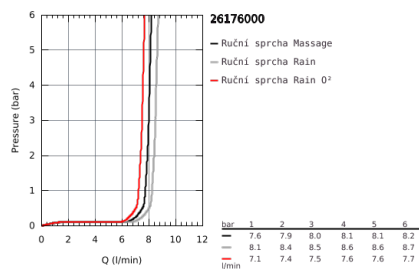

26 176 000 VITALIO COMFORT 100 SET PRO UPEVNĚNÍ NA ZEĎ SE 3 PROUDY

POPIS PRODUKTU

- Barva: chrom
- set obsahuje:
 - ruční sprcha Vitalio Comfort 100, 3 proudy (26 092)
 - nástěnný držák na stěnu Vitalio Universal, nenastavitelný (26 102)
 - sprchová hadice Vitalioflex Trend 1750 mm 1/2" x 1/2" (28 742)
 - GROHE Water Saving 9,5 l/min omezovač průtoku
 - GROHE DreamSpray perfektní vodní paprsky
 - GROHE Long-Life Shine chromový povrch
 - GROHE SpeedClean - odstranění vodního kamene přetřením
 - Vnitřní WaterGuide pro delší životnost
 - vhodné pro průtokové ohřívače vody
 - 5ti barevné balení