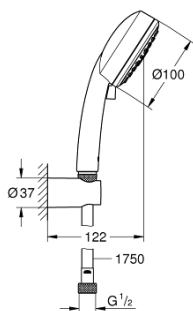

26 176 000 VITALIO COMFORT 100 SET PRO UPEVNĚNÍ NA ZEĎ SE 3 PROUDY

POPIS PRODUKTU

- Barva: chrom
- set obsahuje:
 - ruční sprcha Vitalio Comfort 100, 3 proudy (26 092)
 - nástěnný držák na stěnu Vitalio Universal, nenastavitelný (26 102)
 - sprchová hadice Vitalioflex Trend 1750 mm 1/2" x 1/2" (28 742)
 - GROHE Water Saving 9,5 l/min omezovač průtoku
 - GROHE DreamSpray perfektní vodní paprsky
 - GROHE Long-Life Shine chromový povrch
 - GROHE SpeedClean - odstranění vodního kamene přetřením
 - Vnitřní WaterGuide pro delší životnost
 - vhodné pro průtokové ohřívače vody
 - 5ti barevné balení

26 176 000 VITALIO COMFORT 100 SET PRO UPEVNĚNÍ NA ZEĎ SE 3 PROUDY

26 176 000 **VITALIO COMFORT 100 SET PRO UPEVNĚNÍ NA ZEĎ SE 3 PROUDY**

NÁHRADNÍ DÍLY, řijna 2013 – Nyní

1: Sítko (Č. obj. 0700200M)