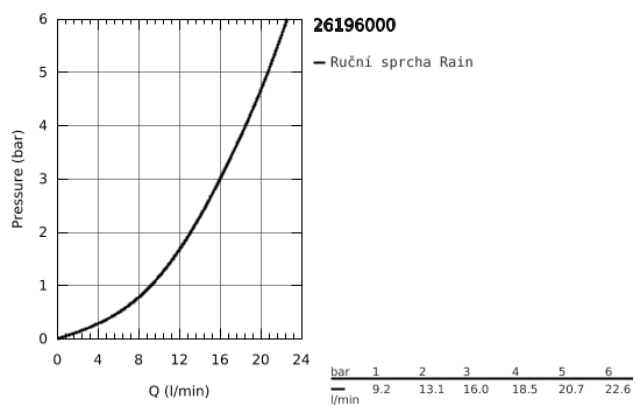

26 196 000 VITALIO GO 100 SPRCHOVÝ SET S TYČÍ 1 PROUD

POPIS PRODUKTU

- Barva: chrom
- set obsahuje:
- ruční sprcha Vitalio Go 100 (26 189)
- sprchová tyč 620mm
- sprchová hadice Vitalioflex Trend 1750 mm 1/2" x 1/2" (28 742)
- GROHE DreamSpray perfektní vodní paprsky
- GROHE Long-Life Shine chromový povrch
- GROHE SpeedClean - odstranění vodního kamene přetřením
- Vnitřní WaterGuide pro delší životnost
- ShockProof silikonový kroužek proti poškození způsobeném spadnutím sprchy
- vhodné pro průtokové ohřívače vody
- doporučený minimální tlak vody 1,0 bar
- 5ti barevné balení
-

Pure Freude
an Wasser

26 196 000 VITALIO GO 100 SPRCHOVÝ SET S TYČÍ 1 PROUD

26 196 000 VITALIO GO 100 SPRCHOVÝ SET S TYČÍ 1 PROUD

NÁHRADNÍ DÍLY , března 2014 – Nyní

- 1: Držák sprchové tyče (Č. obj. 48098000)
- 2: Vodící prvek (Č. obj. 48099000)
- 3: Sítko (Č. obj. 0700200M)