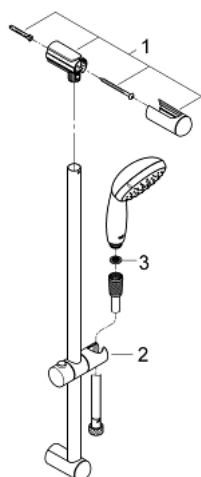

26 196 000 VITALIO GO 100 SPRCHOVÝ SET S TYČÍ 1 PROUD

POPIS PRODUKTU

- Barva: chrom
- set obsahuje:
- ruční sprcha Vitalio Go 100 (26 189)
- sprchová tyč 620mm
- sprchová hadice Vitalioflex Trend 1750 mm 1/2" x 1/2" (28 742)
- GROHE DreamSpray perfektní vodní paprsky
- GROHE Long-Life Shine chromový povrch
- GROHE SpeedClean - odstranění vodního kamene přetřením
- Vnitřní WaterGuide pro delší životnost
- ShockProof silikonový kroužek proti poškození způsobeném spadnutím sprchy
- vhodné pro průtokové ohřívače vody
- doporučený minimální tlak vody 1,0 bar
- 5ti barevné balení
-

Pure Freude
an Wasser

26 196 000 VITALIO GO 100 SPRCHOVÝ SET S TYČÍ 1 PROUD

26 196 000 VITALIO GO 100 SPRCHOVÝ SET S TYČÍ 1 PROUD

NÁHRADNÍ DÍLY , března 2014 – Nyní

- 1: Držák sprchové tyče (Č. obj. 48098000)
- 2: Vodící prvek (Č. obj. 48099000)
- 3: Sítko (Č. obj. 0700200M)