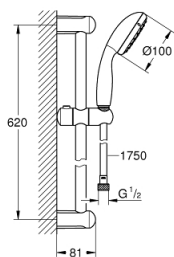

26 196 000 VITALIO GO 100 SPRCHOVÝ SET S TYČÍ 1 PROUD

POPIS PRODUKTU

- Barva: chrom
- set obsahuje:
- ruční sprcha Vitalio Go 100 (26 189)
- sprchová tyč 620mm
- sprchová hadice Vitalioflex Trend 1750 mm 1/2" x 1/2" (28 742)
- GROHE DreamSpray perfektní vodní paprsky
- GROHE Long-Life Shine chromový povrch
- GROHE SpeedClean - odstranění vodního kamene přetřením
- Vnitřní WaterGuide pro delší životnost
- ShockProof silikonový kroužek proti poškození způsobeném spadnutím sprchy
- vhodné pro průtokové ohřívače vody
- doporučený minimální tlak vody 1,0 bar
- 5ti barevné balení
-

Pure Freude
an Wasser

26 196 000 VITALIO GO 100 SPRCHOVÝ SET S TYČÍ 1 PROUD

26 196 000 VITALIO GO 100 SPRCHOVÝ SET S TYČÍ 1 PROUD

NÁHRADNÍ DÍLY , března 2014 – Nyní

- 1: Držák sprchové tyče (Č. obj. 48098000)
- 2: Vodící prvek (Č. obj. 48099000)
- 3: Sítko (Č. obj. 0700200M)