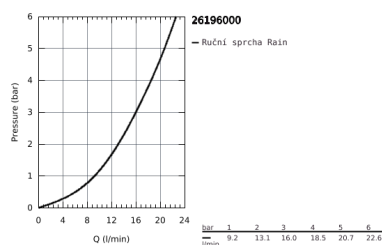

26 196 000 VITALIO GO 100 SPRCHOVÝ SET S TYČÍ 1 PROUD

POPIS PRODUKTU

- Barva: chrom
- set obsahuje:
- ruční sprcha Vitalio Go 100 (26 189)
- sprchová tyč 620mm
- sprchová hadice Vitalioflex Trend 1750 mm 1/2" x 1/2" (28 742)
- GROHE DreamSpray perfektní vodní paprsky
- GROHE Long-Life Shine chromový povrch
- GROHE SpeedClean - odstranění vodního kamene přetřením
- Vnitřní WaterGuide pro delší životnost
- ShockProof silikonový kroužek proti poškození způsobeném spadnutím sprchy
- vhodné pro průtokové ohřívače vody
- doporučený minimální tlak vody 1,0 bar
- 5ti barevné balení
-

Pure Freude
an Wasser

26 196 000 VITALIO GO 100 SPRCHOVÝ SET S TYČÍ 1 PROUD

26 196 000 VITALIO GO 100 SPRCHOVÝ SET S TYČÍ 1 PROUD

NÁHRADNÍ DÍLY , března 2014 – Nyní

- 1: Držák sprchové tyče (Č. obj. 48098000)
- 2: Vodící prvek (Č. obj. 48099000)
- 3: Sítko (Č. obj. 0700200M)