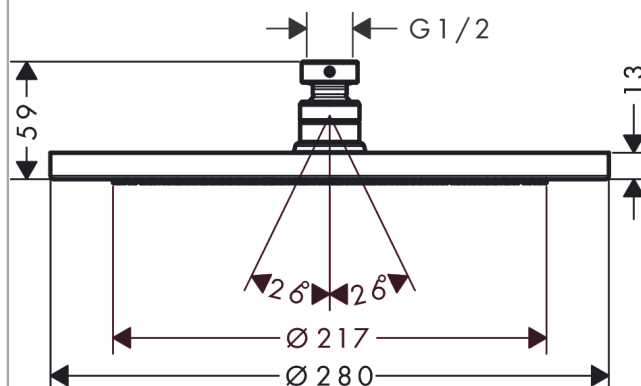

Croma**horní sprcha 280 1jet**Povrch: **matná bílá** Číslo položky: **26220700****Popis****Vlastnosti**

- velikost sprchového modulu: 280 mm
- typ proudu: RainAir
- kulový kloub: nastavitelný úhel horní sprchy
- materiál disku vodních proudů: kov
- maximální průtokové množství při 3 barech: 15,6 l/min
- průtokové množství proudu RainAir (při 0,3 MPa): 15,6 l/min
- funkce z: 9,5 l/min
- minimální průtokový tlak: 1,5 barů
- při čištění lze pohledový díl horní sprchy sejmout
- montáž: strop nebo stěna
- spojovací závit G 1/2
- rozměr přívodů: DN15
- vhodné pro průtokový ohřívač

Technologie**Ocenění za design****Obrázek výrobku****Kótovaný výkres**

Croma**horní sprcha 280 1jet**Povrch: **matná bílá** Číslo položky: **26220700****Průtokový diagram**

Spotřební hodnoty byly v praxi měřeny na příslušných armaturách (termostat/baterie/
podomítkový ventil).