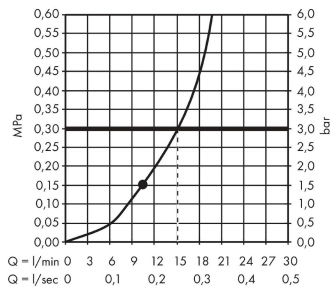

Croma**horní sprcha 280 1jet**Povrch: **matná bílá** Číslo položky: **26220700****Popis****Vlastnosti**

- velikost sprchového modulu: 280 mm
- typ proudu: RainAir
- kulový kloub: nastavitelný úhel horní sprchy
- materiál disku vodních proudů: kov
- maximální průtokové množství při 3 barech: 15,6 l/min
- průtokové množství proudu RainAir (při 0,3 MPa): 15,6 l/min
- funkce z: 9,5 l/min
- minimální průtokový tlak: 1,5 barů
- při čištění lze pohledový díl horní sprchy sejmout
- montáž: strop nebo stěna
- spojovací závit G 1/2
- rozměr přívodů: DN15
- vhodné pro průtokový ohřívač

Technologie**Ocenění za design****Obrázek výrobku****Kótovaný výkres**

Croma**horní sprcha 280 1jet**Povrch: **matná bílá** Číslo položky: **26220700****Průtokový diagram**

Spotřební hodnoty byly v praxi měřeny na příslušných armaturách (termostat/baterie/
podomítkový ventil).