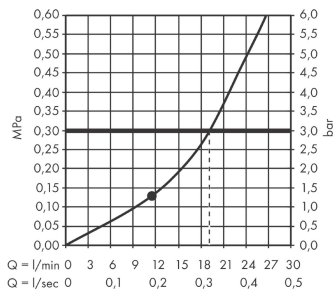

Rainfinity

horní sprcha 250 1jet s nástěnným připojením

Povrchové úpravy: **chrom** Číslo položky: **26226000**

Popis

Vlastnosti

- obsahuje: sprchové rameno
- výtok 273 mm
- druh proudu: proud PowderRain
- střed disku proudů: 151 mm
- velikost sprchového modulu: 250 mm
- rameno sprchy vertikálně nastavitelné o 10-30°
- maximální průtok při 0,3 MPa: 19 l/min
- průtokové množství PowderRain (při 0,3 MPa): 19 l/min
- povrchová úprava disku proudů: grafitově černá
- materiál sprchového dílu: hliník
- horní sprcha se dá pro čištění sejmout
- montáž: instalace na stěnu
- součásti dodávky: horní sprcha, upevňovací materiál, montážní návod

Technologie

Obrázek výrobku

Kótovaný výkres

Rainfinity

horní sprcha 250 1jet s nástěnným připojením

Povrchové úpravy: **chrom** Číslo položky: **26226000**

Průtokový diagram

Spotřební hodnoty byly v praxi měřeny na příslušných armaturách (termostat/baterie/podomítkový ventil).