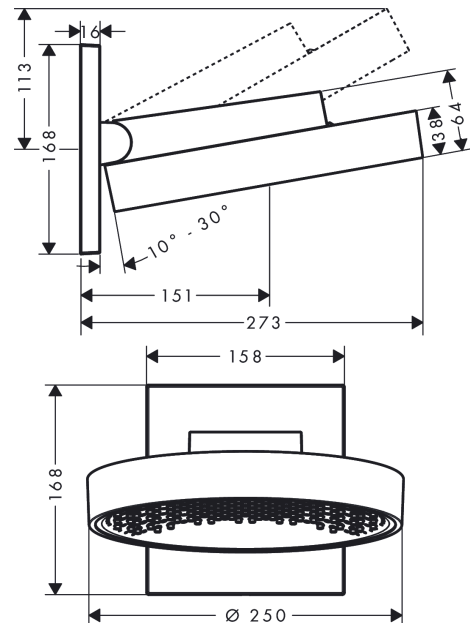

Rainfinity

horní sprcha 250 1jet s nástěnným připojením

Povrchové úpravy: **chrom** Číslo položky: **26226000**

Popis

Vlastnosti

- obsahuje: sprchové rameno
- výtok 273 mm
- druh proudu: proud PowderRain
- střed disku proudů: 151 mm
- velikost sprchového modulu: 250 mm
- rameno sprchy vertikálně nastavitelné o 10-30°
- maximální průtok při 0,3 MPa: 19 l/min
- průtokové množství PowderRain (při 0,3 MPa): 19 l/min
- povrchová úprava disku proudů: grafitově černá
- materiál sprchového dílu: hliník
- horní sprcha se dá pro čištění sejmout
- montáž: instalace na stěnu
- součásti dodávky: horní sprcha, upevňovací materiál, montážní návod

Technologie

Obrázek výrobku

Kótovaný výkres

Rainfinity

horní sprcha 250 1jet s nástěnným připojením

Povrchové úpravy: **chrom** Číslo položky: **26226000**

Průtokový diagram

Spotřební hodnoty byly v praxi měřeny na příslušných armaturách (termostat/baterie/podomítkový ventil).