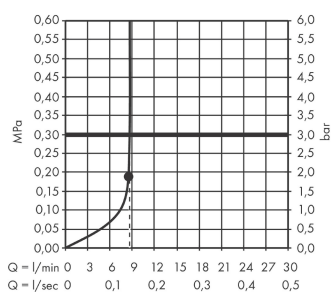

Průtokový diagram

Spotřební hodnoty byly v praxi měřeny na příslušných armaturách (termostat/baterie/podomítkový ventil).