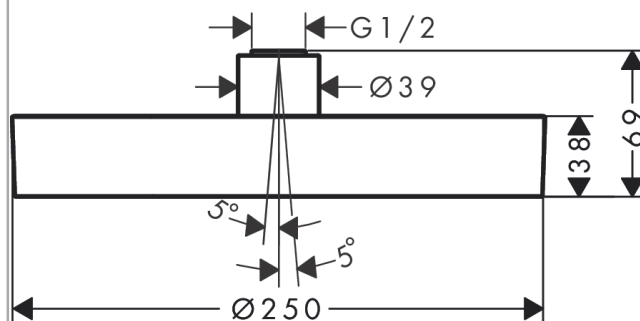

Rainfinity

horní sprcha 250 1jet EcoSmart

Povrchové úpravy: **chrom** Číslo položky: **26229000**

Popis

Vlastnosti

- druh proudu: proud PowderRain
- velikost sprchového modulu: 250 mm
- kulový kloub: nastavitelný úhel horní sprchy (2 x 5°)
- maximální průtok při 0,3 MPa: 9 l/min
- průtokové množství PowderRain (při 0,3 MPa): 9 l/min
- povrchová úprava disku proudů: grafitově černá
- materiál sprchového dílu: hliník
- horní sprcha se dá pro čištění sejmout
- montáž: strop nebo stěna,
- součásti dodávky: horní sprcha, montážní návod

Technologie

Obrázek výrobku

Kótovaný výkres