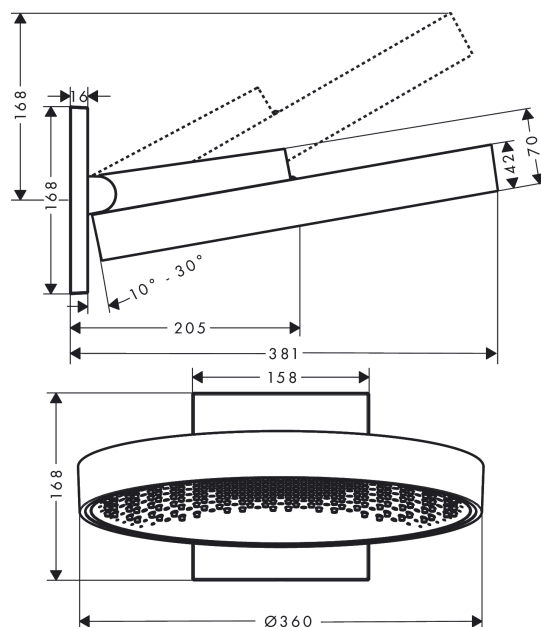

Rainfinity**horní sprcha 360 1jet s nástěnným připojením**Povrchové úpravy: **chrom** Číslo položky: **26230000****Popis****Vlastnosti**

- výtok 381 mm
- druh proudu: proud PowderRain
- střed disku proudů: 205 mm
- velikost sprchového modulu: 360 mm
- rameno sprchy vertikálně nastavitelné o 10-30°
- maximální průtok při 0,3 MPa: 21 l/min
- průtokové množství PowderRain (při 0,3 MPa): 21 l/min
- povrchová úprava disku proudů: grafitově černá
- materiál sprchového dílu: hliník
- horní sprcha se dá pro čištění sejmout
- rám: kov
- montáž: instalace na stěnu
- součásti dodávky: horní sprcha, upevňovací materiál, montážní návod

Technologie**Obrázek výrobku****Kótovaný výkres**

Rainfinity**horní sprcha 360 1jet s nástěnným připojením**Povrchové úpravy: **chrom** Číslo položky: **26230000****Průtokový diagram**

Q = l/min 0 3 6 9 12 15 18 21 24 27 30
 Q = l/sec 0 0,1 0,2 0,3 0,4 0,5

Spotřební hodnoty byly v praxi měřeny na příslušných armaturách (termostat/baterie/
 podomítkový ventil).