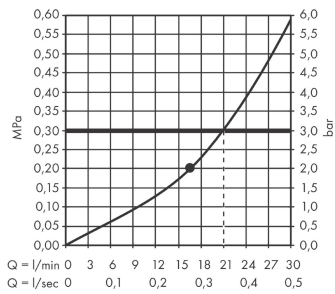

Rainfinity**horní sprcha 360 1jet s nástěnným připojením**Povrchové úpravy: **chrom** Číslo položky: **26230000****Popis****Vlastnosti**

- výtok 381 mm
- druh proudu: proud PowderRain
- střed disku proudů: 205 mm
- velikost sprchového modulu: 360 mm
- rameno sprchy vertikálně nastavitelné o 10-30°
- maximální průtok při 0,3 MPa: 21 l/min
- průtokové množství PowderRain (při 0,3 MPa): 21 l/min
- povrchová úprava disku proudů: grafitově černá
- materiál sprchového dílu: hliník
- horní sprcha se dá pro čištění sejmout
- rám: kov
- montáž: instalace na stěnu
- součásti dodávky: horní sprcha, upevňovací materiál, montážní návod

Technologie**Obrázek výrobku****Kótovaný výkres**

Rainfinity**horní sprcha 360 1jet s nástěnným připojením**Povrchové úpravy: **chrom** Číslo položky: **26230000****Průtokový diagram**

Q = l/min 0 3 6 9 12 15 18 21 24 27 30
 Q = l/sec 0 0,1 0,2 0,3 0,4 0,5

Spotřební hodnoty byly v praxi měřeny na příslušných armaturách (termostat/baterie/
 podomítkový ventil).