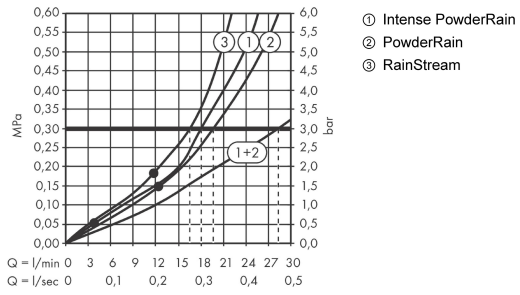

**Rainfinity****horní sprcha 360 3jet s nástěnným připojením**Povrchové úpravy: **chrom** Číslo položky: **26234000****Popis****Vlastnosti**

- výtok 381 mm
- druh proudu: proud PowderRain, Intense PowderRain, RainStream
- střed disku proudů: 205 mm
- velikost sprchového modulu: 360 mm
- rameno sprchy vertikálně nastavitelné o 10-30°
- maximální průtok při 0,3 MPa: 28,1 l/min
- průtokové množství proudu RainStream (při 0,3 MPa): 16 l/min
- průtok Intense PowderRain (0,3 MPa): 18 l/min
- průtokové množství PowderRain (při 0,3 MPa): 20 l/min
- ovládání třech zón vodních proudů musí být řízeno prostřednictvím 3 ventilů nebo přepínacím ventilem se 3 výtoky
- povrchová úprava disku proudů: grafitově černá
- materiál sprchového dílu: hliník
- horní sprcha se dá pro čištění sejmout
- rám: kov
- montáž: nástěnná podomítková instalace na iBox
- součásti dodávky: horní sprcha, upevňovací materiál, montážní návod

### Průtokový diagram

Spotřební hodnoty byly v praxi měřeny na příslušných armaturách (termostat/baterie/podomítkový ventil).