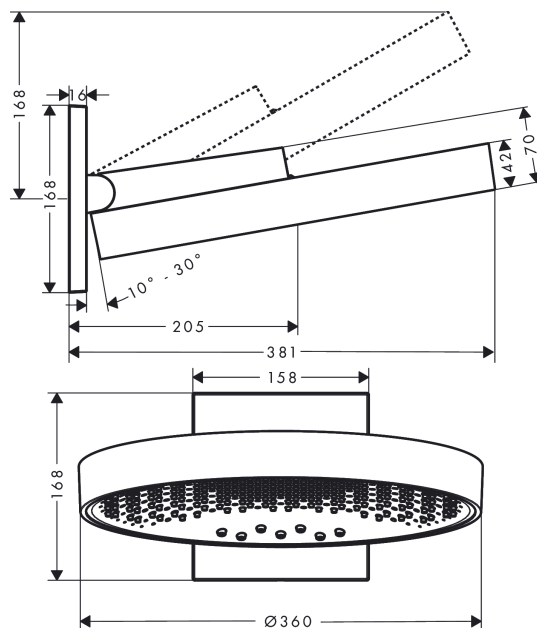

**Rainfinity****horní sprcha 360 3jet s nástěnným připojením**Povrchové úpravy: **chrom** Číslo položky: **26234000****Popis****Vlastnosti**

- výtok 381 mm
- druh proudu: proud PowderRain, Intense PowderRain, RainStream
- střed disku proudů: 205 mm
- velikost sprchového modulu: 360 mm
- rameno sprchy vertikálně nastavitelné o 10-30°
- maximální průtok při 0,3 MPa: 28,1 l/min
- průtokové množství proudu RainStream (při 0,3 MPa): 16 l/min
- průtok Intense PowderRain (0,3 MPa): 18 l/min
- průtokové množství PowderRain (při 0,3 MPa): 20 l/min
- ovládání třech zón vodních proudů musí být řízeno prostřednictvím 3 ventilů nebo přepínacím ventilem se 3 výtoky
- povrchová úprava disku proudů: grafitově černá
- materiál sprchového dílu: hliník
- horní sprcha se dá pro čištění sejmout
- rám: kov
- montáž: nástěnná podomítková instalace na iBox
- součásti dodávky: horní sprcha, upevňovací materiál, montážní návod

## Rainfinity

horní sprcha 360 3jet s nástěnným připojením

Povrchové úpravy: **chrom** Číslo položky: **26234000**

### Průtokový diagram

Spotřební hodnoty byly v praxi měřeny na příslušných armaturách (termostat/baterie/podomítkový ventil).