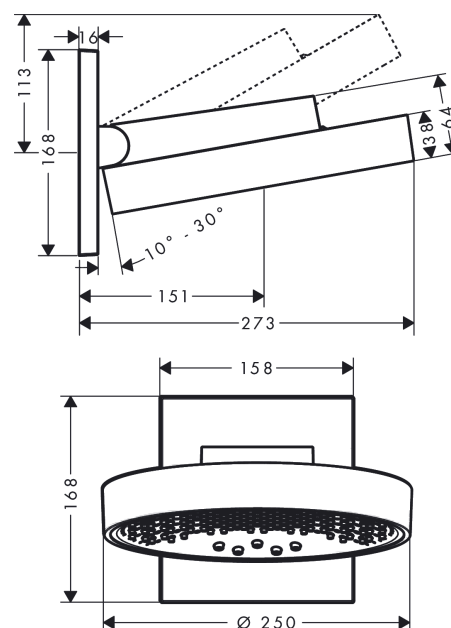

**Rainfinity****horní sprcha 250 3jet s nástěnným připojením**Povrchové úpravy: **chrom** Číslo položky: **26232000****Popis****Vlastnosti**

- obsahuje: horní sprcha, přípojka hadice
- výtok 273 mm
- druh proudu: proud PowderRain, Intense PowderRain, RainStream
- střed disku proudů: 151 mm
- velikost sprchového modulu: 250 mm
- rameno sprchy vertikálně nastavitelné o 10-30°
- maximální průtok při 0,3 MPa: 20 l/min
- průtokové množství proudu RainStream (při 0,3 MPa): 16 l/min
- průtok Intense PowderRain (0,3 MPa): 18 l/min
- průtokové množství PowderRain (při 0,3 MPa): 20 l/min
- ovládání třech zón vodních proudů musí být řízeno prostřednictvím 3 ventilů nebo přepínacím ventilem se 3 výtoky
- přepínání tlačítkem Select na baterii
- povrchová úprava disku proudů: grafitově černá
- materiál sprchového dílu: hliník
- horní sprcha se dá pro čištění sejmout
- rám: kov
- montáž: nástěnná podomítková instalace na iBox
- součásti dodávky: horní sprcha, upevňovací materiál, montážní návod

## Rainfinity

horní sprcha 250 3jet s nástěnným připojením

Povrchové úpravy: **chrom** Číslo položky: **26232000**

### Průtokový diagram

Spotřební hodnoty byly v praxi měřeny na příslušných armaturách (termostat/baterie/podomítkový ventil).

**Rainfinity**  
**horní sprcha 250 3jet s nástěnným připojením**  
 Povrchové úpravy: **chrom** Číslo položky: **26232000**