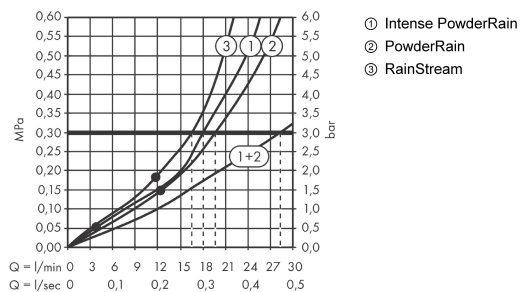

Rainfinity

horní sprcha 250 3jet s nástěnným připojením

Povrchové úpravy: **chrom** Číslo položky: **26232000**

Průtokový diagram

Spotřební hodnoty byly v praxi měřeny na příslušných armaturách (termostat/baterie/podomítkový ventil).