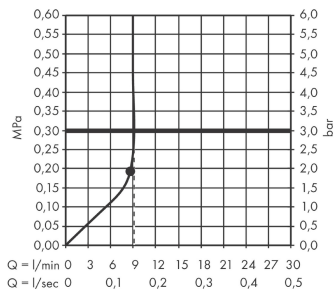

Rainfinity
horní sprcha 250 1jet EcoSmart s nástěnným připojením
 Povrchové úpravy: **chrom** Číslo položky: **26227000**

Popis

Vlastnosti

- obsahuje: sprchové rameno, přípojka hadice
- výtok 273 mm
- druh proudu: proud PowderRain
- střed disku proudů: 151 mm
- velikost sprchového modulu: 250 mm
- rameno sprchy vertikálně nastavitelné o 10-30°
- maximální průtok při 0,3 MPa: 9,4 l/min
- průtokové množství PowderRain (při 0,3 MPa): 9 l/min
- povrchová úprava disku proudů: grafitově černá
- materiál sprchového dílu: hliník
- horní sprcha se dá pro čištění sejmout
- montáž: instalace na stěnu
- součásti dodávky: horní sprcha, upeňovací materiál, montážní návod

Technologie

Obrázek výrobku

Kótovaný výkres

Rainfinity**horní sprcha 250 1jet EcoSmart s nástěnným připojením**Povrchové úpravy: **chrom** Číslo položky: **26227000****Průtokový diagram**

Q = l/min 0 3 6 9 12 15 18 21 24 27 30
 Q = l/sec 0 0,1 0,2 0,3 0,4 0,5

Spotřební hodnoty byly v praxi měřeny na příslušných armaturách (termostat/baterie/podomítkový ventil).

Rainfinity
horní sprcha 250 1jet EcoSmart s nástěnným připojením
Povrchové úpravy: **chrom** Číslo položky: **26227000**