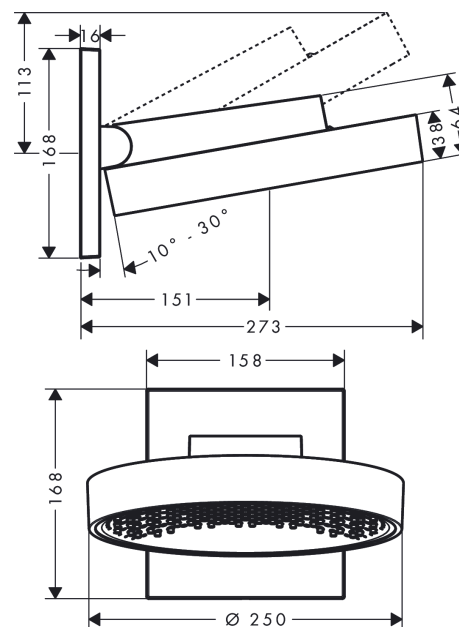

Rainfinity
horní sprcha 250 1jet EcoSmart s nástěnným připojením
 Povrchové úpravy: **chrom** Číslo položky: **26227000**

Popis

Vlastnosti

- obsahuje: sprchové rameno, přípojka hadice
- výtok 273 mm
- druh proudu: proud PowderRain
- střed disku proudů: 151 mm
- velikost sprchového modulu: 250 mm
- rameno sprchy vertikálně nastavitelné o 10-30°
- maximální průtok při 0,3 MPa: 9,4 l/min
- průtokové množství PowderRain (při 0,3 MPa): 9 l/min
- povrchová úprava disku proudů: grafitově černá
- materiál sprchového dílu: hliník
- horní sprcha se dá pro čištění sejmout
- montáž: instalace na stěnu
- součásti dodávky: horní sprcha, upeňovací materiál, montážní návod

Technologie

Obrázek výrobku

Kótovaný výkres

Rainfinity**horní sprcha 250 1jet EcoSmart s nástěnným připojením**Povrchové úpravy: **chrom** Číslo položky: **26227000****Průtokový diagram**

Q = l/min 0 3 6 9 12 15 18 21 24 27 30
 Q = l/sec 0 0,1 0,2 0,3 0,4 0,5

Spotřební hodnoty byly v praxi měřeny na příslušných armaturách (termostat/baterie/podomítkový ventil).

Rainfinity
horní sprcha 250 1jet EcoSmart s nástěnným připojením
Povrchové úpravy: **chrom** Číslo položky: **26227000**