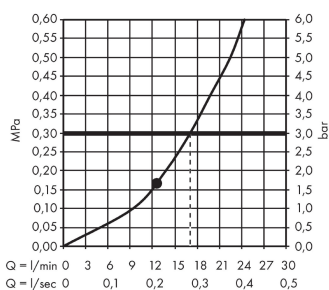

Průtokový diagram

Spotřební hodnoty byly v praxi měřeny na příslušných armaturách (termostat/baterie/podomítkový ventil).