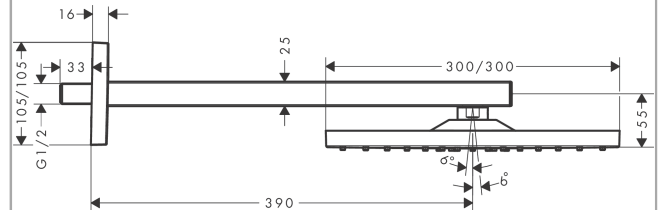

Kótovaný výkres