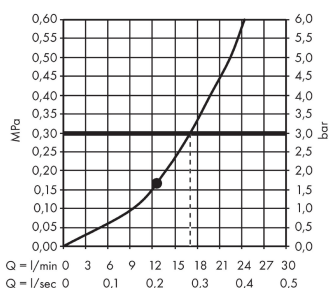

Raindance E**horní sprcha 300 1jet se sprchovým ramenem**Povrchové úpravy: **kartáčovaný černý chrom** Číslo položky: **26238340****Popis****Vlastnosti**

- obsahuje: horní sprcha, sprchové rameno
- druh proudu: RainAir (provzdušněný sprchový déšť)
- velikost sprchového modulu: 300 x 300 mm
- délka ramena sprchy: 390 mm
- kulový kloub: nastavitelný úhel horní sprchy
- průtokové množství proudu RainAir (při 0,3 MPa): 17 l/min
- materiál sprchového dílu: kov
- při čištění lze pohledový díl horní sprchy sejmout
- montáž: instalace na stěnu
- součásti dodávky: horní sprcha, sprchové rameno, upevňovací materiál, montážní návod

Technologie**Obrázek výrobku****Kótovaný výkres****Průtokový diagram**

Spotřební hodnoty byly v praxi měřeny na příslušných armaturách (termostat/baterie/podomítkový ventil).