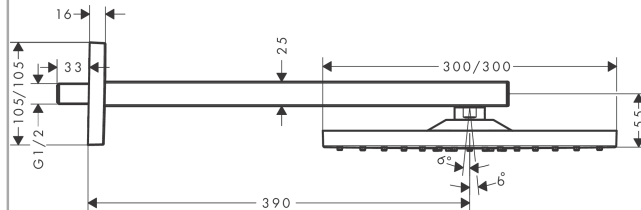

Raindance E**horní sprcha 300 1jet se sprchovým ramenem**Povrchové úpravy: **kartáčovaný černý chrom** Číslo položky: **26238340****Popis****Vlastnosti**

- obsahuje: horní sprcha, sprchové rameno
- druh proudu: RainAir (provzdušněný sprchový déšť)
- velikost sprchového modulu: 300 x 300 mm
- délka ramena sprchy: 390 mm
- kulový kloub: nastavitelný úhel horní sprchy
- průtokové množství proudu RainAir (při 0,3 MPa): 17 l/min
- materiál sprchového dílu: kov
- při čištění lze pohledový díl horní sprchy sejmout
- montáž: instalace na stěnu
- součásti dodávky: horní sprcha, sprchové rameno, upevňovací materiál, montážní návod

Technologie**Obrázek výrobku****Kótovaný výkres****Průtokový diagram**

Spotřební hodnoty byly v praxi měřeny na příslušných armaturách (termostat/baterie/podomítkový ventil).