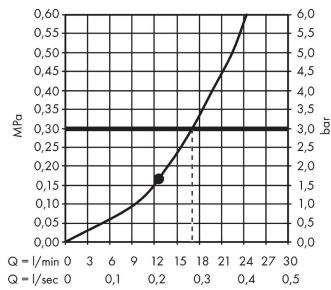

Raindance E

horní sprcha 300 1jet se sprchovým ramenem

Povrch: **matná bílá** Číslo položky: **26238700**

Popis

Vlastnosti

- obsahuje: horní sprcha, sprchové rameno
- velikost sprchového modulu: 300 x 300 mm
- typ proudu: RainAir
- kulový kloub: nastavitelný úhel horní sprchy
- materiál disku vodních proudů: kov
- délka ramena sprchy 390 mm
- maximální průtokové množství při 3 barech: 17 l/min
- průtokové množství proudu RainAir (při 0,3 MPa): 17 l/min
- minimální průtokový tlak: 1,6 bar
- při čištění lze pohledový díl horní sprchy sejmout
- montáž: stěna
- spojovací závit G 1/2
- rozměr přívodů: DN15
- vhodné pro průtokový ohřívač

Technologie

Ocenění za design

reddot winner 2020

reddot winner 2021

Obrázek výrobku

Kótovaný výkres

Raindance E**horní sprcha 300 1jet se sprchovým ramenem**Povrch: **matná bílá** Číslo položky: **26238700****Průtokový diagram**

Q = l/min 0 3 6 9 12 15 18 21 24 27 30
 Q = l/sec 0 0,1 0,2 0,3 0,4 0,5

Spotřební hodnoty byly v praxi měřeny na příslušných armaturách (termostat/baterie/podomítkový ventil).