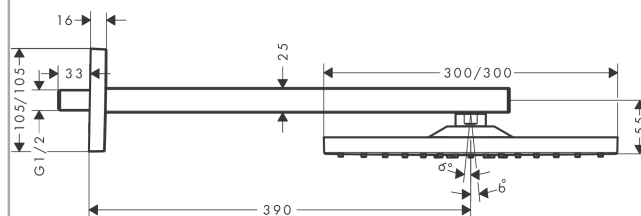

Raindance E

horní sprcha 300 1jet se sprchovým ramenem

Povrch: **matná bílá** Číslo položky: **26238700**

Popis

Vlastnosti

- obsahuje: horní sprcha, sprchové rameno
- velikost sprchového modulu: 300 x 300 mm
- typ proudu: RainAir
- kulový kloub: nastavitelný úhel horní sprchy
- materiál disku vodních proudů: kov
- délka ramena sprchy 390 mm
- maximální průtokové množství při 3 barech: 17 l/min
- průtokové množství proudu RainAir (při 0,3 MPa): 17 l/min
- minimální průtokový tlak: 1,6 bar
- při čištění lze pohledový díl horní sprchy sejmout
- montáž: stěna
- spojovací závit G 1/2
- rozměr přívodů: DN15
- vhodné pro průtokový ohřívač

Technologie

Ocenění za design

reddot winner 2020

reddot winner 2021

Obrázek výrobku

Kótovaný výkres

Raindance E**horní sprcha 300 1jet se sprchovým ramenem**Povrch: **matná bílá** Číslo položky: **26238700****Průtokový diagram**

Q = l/min 0 3 6 9 12 15 18 21 24 27 30
 Q = l/sec 0 0,1 0,2 0,3 0,4 0,5

Spotřební hodnoty byly v praxi měřeny na příslušných armaturách (termostat/baterie/podomítkový ventil).