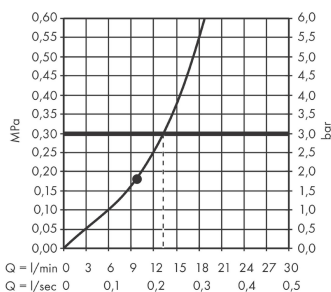

Průtokový diagram

Q = l/min 0 3 6 9 12 15 18 21 24 27 30
Q = l/sec 0 0,1 0,2 0,3 0,4 0,5

Spotřební hodnoty byly v praxi měřeny na příslušných armaturách (termostat/baterie/podomítkový ventil).