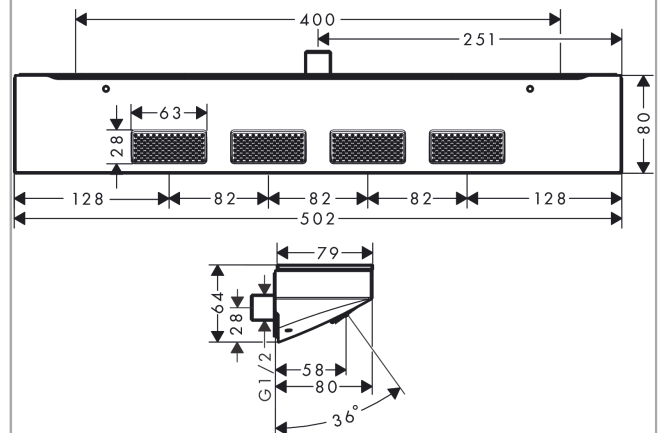

Kótovaný výkres