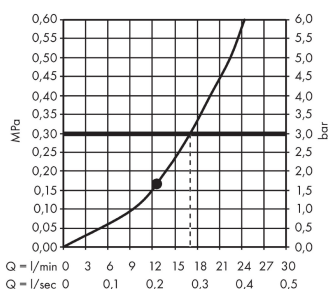

Průtokový diagram

Spotřební hodnoty byly v praxi měřeny na příslušných armaturách (termostat/baterie/podomítkový ventil).