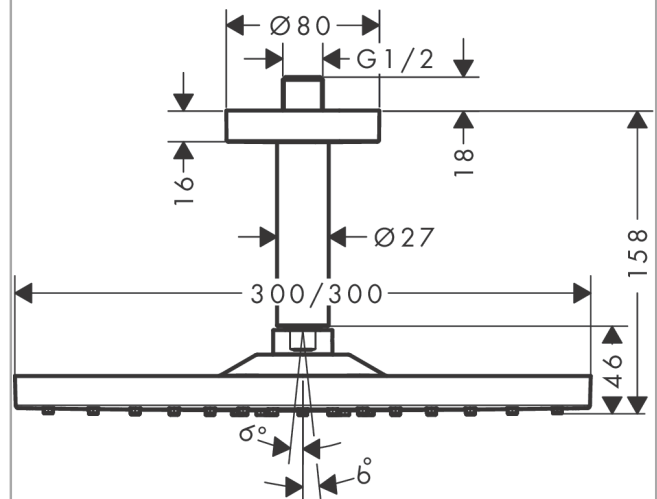

Kótovaný výkres