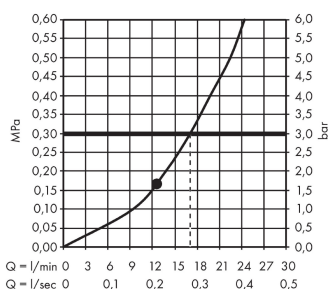

Raindance E

horní sprcha 300 1jet s přívodem od stropu

Povrchové úpravy: **matná černá** Číslo položky: **26250670**

Popis

Vlastnosti

- druh proudu: RainAir (provzdušněný sprchový déšť)
- velikost sprchového modulu: 300 x 300 mm
- kulový kloub: nastavitelný úhel horní sprchy
- průtokové množství proudu RainAir (při 0,3 MPa): 17 l/min
- materiál sprchového dílu: kov
- při čištění lze pohledový díl horní sprchy sejmout
- délka přívodu od stropu: 158 mm
- montáž: strop
- součásti dodávky: horní sprcha, přívod od stropu, přívodní vsuvka, upevňovací materiál, montážní návod

Technologie

Ocenění za design

Obrázek výrobku

Kótovaný výkres

Průtokový diagram

Spotřební hodnoty byly v praxi měřeny na příslušných armaturách (termostat/baterie/podomítkový ventil).