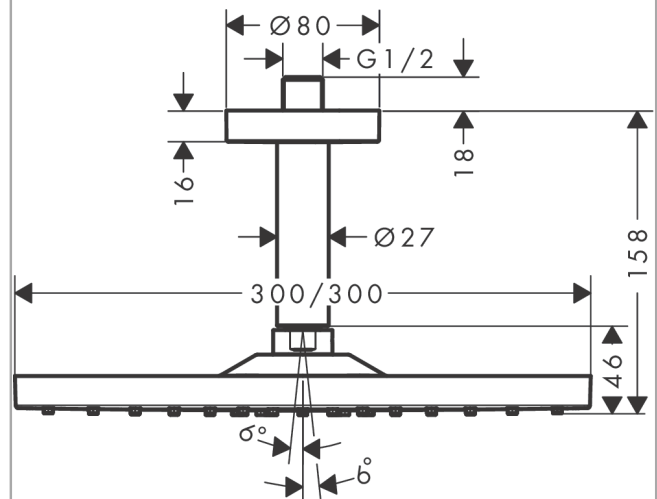

Raindance E

horní sprcha 300 1jet s přívodem od stropu

Povrchové úpravy: **matná černá** Číslo položky: **26250670**

Popis

Vlastnosti

- druh proudu: RainAir (provzdušněný sprchový déšť)
- velikost sprchového modulu: 300 x 300 mm
- kulový kloub: nastavitelný úhel horní sprchy
- průtokové množství proudu RainAir (při 0,3 MPa): 17 l/min
- materiál sprchového dílu: kov
- při čištění lze pohledový díl horní sprchy sejmout
- délka přívodu od stropu: 158 mm
- montáž: strop
- součásti dodávky: horní sprcha, přívod od stropu, přívodní vsuvka, upevňovací materiál, montážní návod

Technologie

Ocenění za design

Obrázek výrobku

Kótovaný výkres

Průtokový diagram

Spotřební hodnoty byly v praxi měřeny na příslušných armaturách (termostat/baterie/podomítkový ventil).