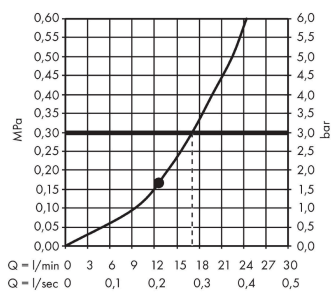

Raindance E**horní sprcha 300 1jet s přívodem od stropu**Povrch: **matná bílá** Číslo položky: **26250700****Popis****Vlastnosti**

- obsahuje: horní sprcha, přívod od stropu
- velikost sprchového modulu: 300 x 300 mm
- typ proudu: RainAir
- kulový kloub: nastavitelný úhel horní sprchy
- materiál disku vodních proudů: kov
- kovový přívod od stropu
- délka přívodu od stropu: 158 mm
- maximální průtokové množství při 3 barech: 17 l/min
- průtokové množství proudu RainAir (při 0,3 MPa): 17 l/min
- minimální průtokový tlak: 1,4 bar
- při čištění lze pohledový díl horní sprchy sejmout
- montáž: strop
- spojovací závit G 1/2
- rozměr přívodů: DN15
- vhodné pro průtokový ohřívač

Technologie**Ocenění za design****Obrázek výrobku****Kótovaný výkres**

Raindance E**horní sprcha 300 1jet s přívodem od stropu**Povrch: **matná bílá** Číslo položky: **26250700****Průtokový diagram**

Q = l/min 0 3 6 9 12 15 18 21 24 27 30

Q = l/sec 0 0,1 0,2 0,3 0,4 0,5

Spotřební hodnoty byly v praxi měřeny na příslušných armaturách (termostat/baterie/podomítkový ventil).