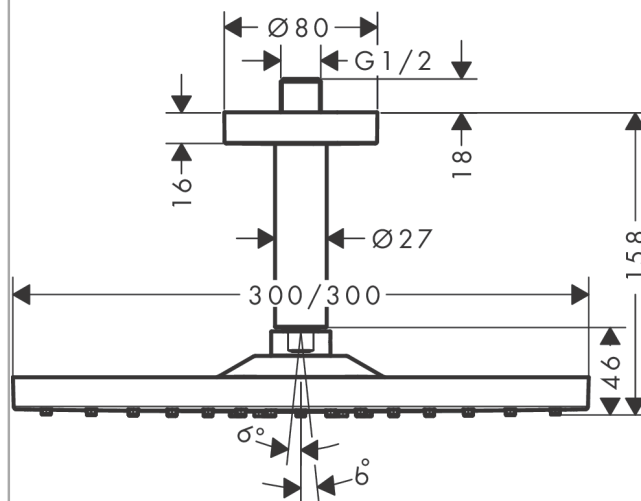

Raindance E**horní sprcha 300 1jet s přívodem od stropu**Povrch: **matná bílá** Číslo položky: **26250700****Popis****Vlastnosti**

- obsahuje: horní sprcha, přívod od stropu
- velikost sprchového modulu: 300 x 300 mm
- typ proudu: RainAir
- kulový kloub: nastavitelný úhel horní sprchy
- materiál disku vodních proudů: kov
- kovový přívod od stropu
- délka přívodu od stropu: 158 mm
- maximální průtokové množství při 3 barech: 17 l/min
- průtokové množství proudu RainAir (při 0,3 MPa): 17 l/min
- minimální průtokový tlak: 1,4 bar
- při čištění lze pohledový díl horní sprchy sejmout
- montáž: strop
- spojovací závit G 1/2
- rozměr přívodů: DN15
- vhodné pro průtokový ohřívač

Technologie**Ocenění za design****Obrázek výrobku****Kótovaný výkres**

Raindance E**horní sprcha 300 1jet s přívodem od stropu**Povrch: **matná bílá** Číslo položky: **26250700****Průtokový diagram**

Q = l/min 0 3 6 9 12 15 18 21 24 27 30

Q = l/sec 0 0,1 0,2 0,3 0,4 0,5

Spotřební hodnoty byly v praxi měřeny na příslušných armaturách (termostat/baterie/podomítkový ventil).