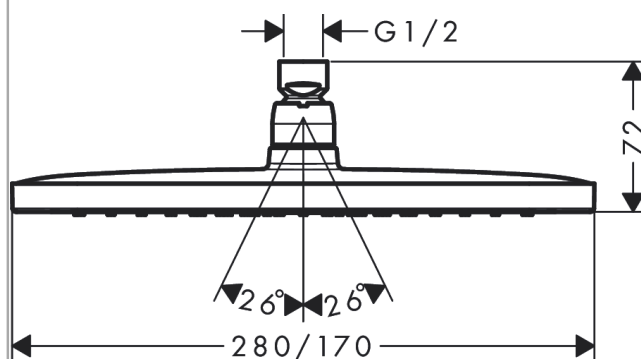

Croma E**horní sprcha 280 1jet EcoSmart**Povrch: **chrom** Číslo položky: **26258000****Popis****Vlastnosti**

- velikost sprchového modulu: 280 x 170 mm
- typ proudu: RainAir
- kulový kloub: nastavitelný úhel horní sprchy
- materiál disku vodních proudů: kov
- maximální průtokové množství při 3 barech: 8 l/min
- průtokové množství proudu RainAir (při 0,3 MPa): 8 l/min
- minimální průtokový tlak: 1,4 bar
- při čištění lze pohledový díl horní sprchy sejmout
- montáž: strop nebo stěna
- spojovací závit G ½
- rozměr přívodů: DN15
- vhodné pro průtokový ohřívač
- EU taxonomy: max. 8 l/min - Do No Significant Harm (DNSH)
- EPD Overhead Showers

Technologie**Certifikáty / Udržitelnost****Obrázek výrobku****Kótovaný výkres**

Croma E**horní sprcha 280 1jet EcoSmart**Povrch: **chrom** Číslo položky: **26258000****Průtokový diagram**

Spotřební hodnoty byly v praxi měřeny na příslušných armaturách (termostat/baterie/
podomítkový ventil).