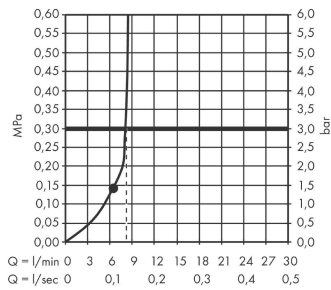

Croma E**horní sprcha 280 1jet EcoSmart**Povrch: **chrom** Číslo položky: **26258000****Popis****Vlastnosti**

- velikost sprchového modulu: 280 x 170 mm
- typ proudu: RainAir
- kulový kloub: nastavitelný úhel horní sprchy
- materiál disku vodních proudů: kov
- maximální průtokové množství při 3 barech: 8 l/min
- průtokové množství proudu RainAir (při 0,3 MPa): 8 l/min
- minimální průtokový tlak: 1,4 bar
- při čištění lze pohledový díl horní sprchy sejmout
- montáž: strop nebo stěna
- spojovací závit G ½
- rozměr přívodů: DN15
- vhodné pro průtokový ohřívač
- EU taxonomy: max. 8 l/min - Do No Significant Harm (DNSH)
- EPD Overhead Showers

Technologie**Certifikáty / Udržitelnost****Obrázek výrobku****Kótovaný výkres**

Croma E**horní sprcha 280 1jet EcoSmart**Povrch: **chrom** Číslo položky: **26258000****Průtokový diagram**

Spotřební hodnoty byly v praxi měřeny na příslušných armaturách (termostat/baterie/
podomítkový ventil).