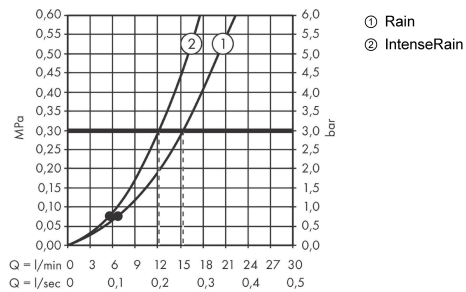

**Vernis Blend****ruční sprcha 100 Vario**Povrch: **matná černá** Číslo položky: **26270670****Popis****Vlastnosti**

- velikost sprchového modulu: 100 mm
- typ proudu: Rain, IntenseRain
- přepínání druhů proudu otočením disku vodních paprsků
- povrch disku vodních paprsků: plastový disk vodních paprsků se snadným čištěním
- maximální průtokové množství při 3 barech: 15,2 l/min
- minimální průtokový tlak: 1 bar
- s vnitřním vedením vody
- oplachovatelné sítkové těsnění
- spojovací závit G 1/2
- rozměr přívodů: DN15
- vhodné pro průtokový ohřívač

### Průtokový diagram

Spotřební hodnoty byly v praxi měřeny na příslušných armaturách (termostat/baterie/podomítkový ventil).