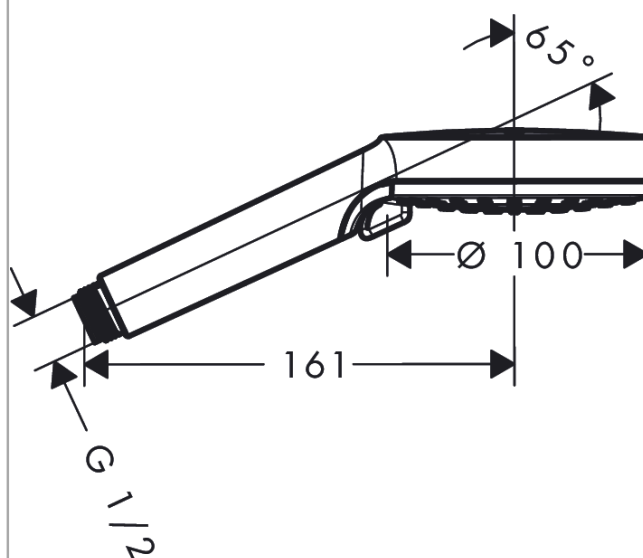

**Vernis Blend****ruční sprcha 100 Vario**Povrch: **matná černá** Číslo položky: **26270670****Popis****Vlastnosti**

- velikost sprchového modulu: 100 mm
- typ proudu: Rain, IntenseRain
- přepínání druhů proudu otočením disku vodních paprsků
- povrch disku vodních paprsků: plastový disk vodních paprsků se snadným čištěním
- maximální průtokové množství při 3 barech: 15,2 l/min
- minimální průtokový tlak: 1 bar
- s vnitřním vedením vody
- oplachovatelné sítkové těsnění
- spojovací závit G 1/2
- rozměr přívodů: DN15
- vhodné pro průtokový ohřívač

**Technologie****Obrázek výrobku****Kótovaný výkres**

### Průtokový diagram

Spotřební hodnoty byly v praxi měřeny na příslušných armaturách (termostat/baterie/podomítkový ventil).